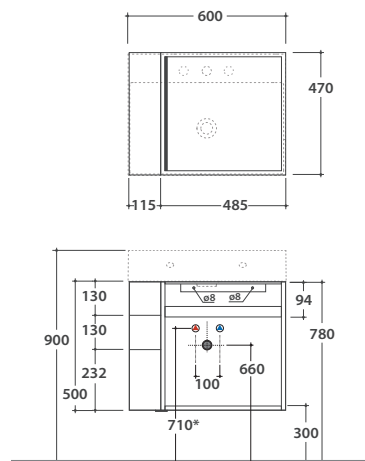

PLAIN STRUTTURA SOSPESA OP002PAR

GLOBO

Cod. **OP002PAR**

Finiture **S** Acciaio nero opaco

Struttura sospesa in acciaio verniciato a polvere nero opaco 60x47 h50 cm con vano a giorno reversibile in acciaio nero opaco e piano in vetro fumè. Peso 19 Kg.

Per il posizionamento orizzontale degli allacci idraulici, consultare la scheda tecnica del lavabo selezionato

PLAIN MOBILE REVERSIBILE OP008PXX

Cod. **OP008PXX**

Finiture **BdC** bagno di colore

Mobile in MDF laccato opaco 60x47 h50 cm con doppio cassetto e vano a giorno reversibile in acciaio nero opaco, completo di sifone ad ingombro ridotto. Peso 28 Kg.

Per il posizionamento orizzontale degli allacci idraulici, consultare la scheda tecnica del lavabo selezionato

Ingombro cassetto aperto : 78 cm

Configurazione accessori cassette per mobile OP008PXX

Cassetto inferiore mobile
OP005CAR
OP004CAR