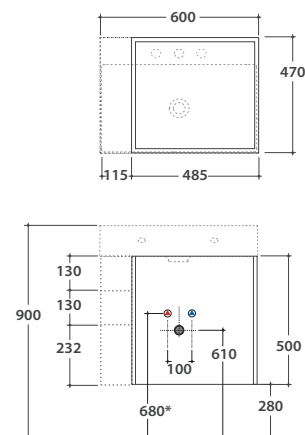

PLAIN STRUTTURA SOSPESA OP002PAR

GLOBO

Cod. **OP002PAR**

Finiture **S** Acciaio nero opaco

Struttura sospesa in acciaio verniciato a polvere nero opaco 60x47 h50 cm con vano a giorno reversibile in acciaio nero opaco e piano in vetro fumè. Peso 19 Kg.

Per il posizionamento orizzontale degli allacci idraulici, consultare la scheda tecnica del lavabo selezionato

PLAIN MOBILE REVERSIBILE OP008PXX

Cod. **OP008PXX**

Finiture **BdC** bagno di colore

Mobile in MDF laccato opaco 60x47 h50 cm con doppio cassetto e vano a giorno reversibile in acciaio nero opaco, completo di sifone ad ingombro ridotto. Peso 28 Kg.

Per il posizionamento orizzontale degli allacci idraulici, consultare la scheda tecnica del lavabo selezionato

Ingombro cassetto aperto : 78 cm

Configurazione accessori cassette per mobile OP008PXX

Cassetto inferiore mobile
OP005CAR
OP004CAR