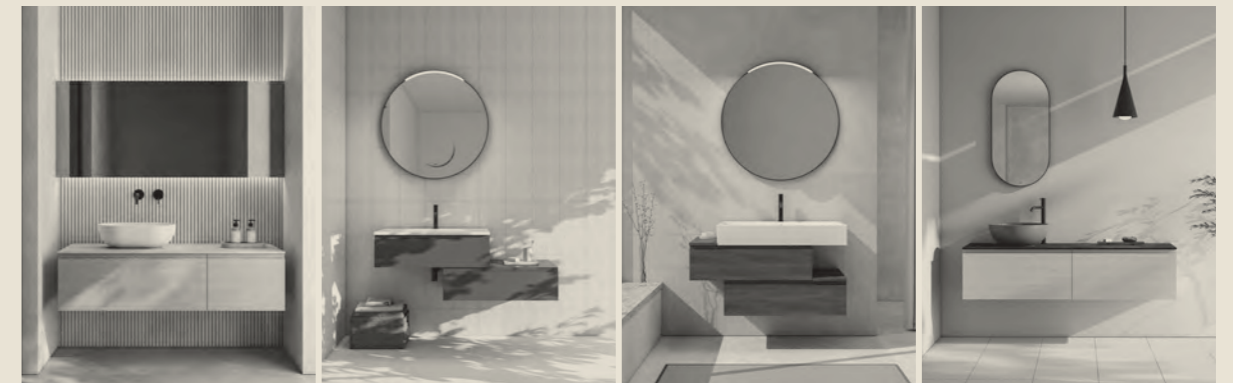

Il design puro, archetipico, è ciò che distingue questa collezione di arredi in legno. Contenitori modulari e sospesi, dalle proporzioni ben calibrate, possono essere affiancati o sovrapposti e completati con semplici pensili étagère o un'elegante mensola per lavabi da appoggio. Con finiture che esaltano la matericità del legno, in versioni laccate o con superfici testurizzate ed effetto pietra, i mobili contenitori alloggiavano tre basi porta lavabi, da appoggio o da incasso, declinate in un'ampia scelta di materiali.

Rigore e solidità

Rigour and solidity

The distinctive feature of this collection of wooden furnishings is its pure, classic design. The well-proportioned, modular, wall-hung cabinets and units can be placed side by side or stacked, complemented by simple étagère wall units or an elegant shelf for countertop washbasins. With finishes that enhance the material-like appearance of wood, available in lacquered versions or with textured or stone-effect surfaces, these cabinets can accommodate three washbasin bases, either free-standing or built-in, made from a variety of materials.

I Maestri

Page → 008

Page → 010

Page → 012

Page → 014