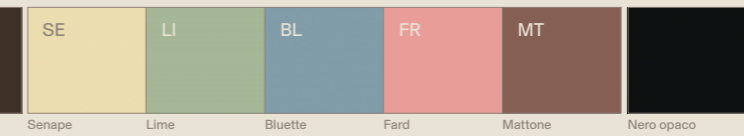

Senape Lime Bluette Fard Mattone Nero opaco

Struttura Acciaio verniciato / Painted Steel Frame