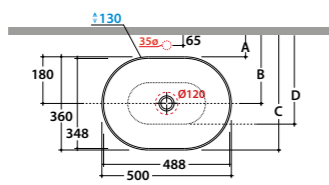

Codice
R B6O50XX

	Rubinetto a parete	Rubinetto su piano
A:	80	105
B:	260	285
C:	440	465
D:	340	365

* Per rubinetto su piano

Q.tà pallet pcs. 30

**Lavabo
T-EDGE 55.38**

Lavabo 55x38 h16 cm. Installazione da appoggio. Peso 9,5 Kg.

Codice
R B6R56XX

	Rubinetto a parete	Rubinetto su piano
A:	70	105
B:	260	295
C:	450	485
D:	365	400

* Per rubinetto su piano

Q.tà pallet pcs. 24

**Lavabo
T-EDGE Ø 45**

Lavabo Ø 45 h16 cm. Installazione da appoggio. Peso 8 Kg.

Codice
R B6T45XX

* Per rubinetto su piano

Q.tà pallet pcs. 30

**Lavabo
T-EDGE 42.42**

Lavabo 42x42 h16 cm. Installazione da appoggio. Peso 8,5 Kg.

Codice
R B6Q43XX

* Per rubinetto su piano

Q.tà pallet pcs. 30

**Lavabo
LALITA 61.42**

Lavabo 61x42 h16 cm. Installazione da appoggio o su struttura. Peso 12,5 Kg.

Codice
R LT061XX

	Rubinetto a parete	Rubinetto su piano
A:	80	105
B:	260	285
C:	440	465
D:	340	365

* Per rubinetto su piano