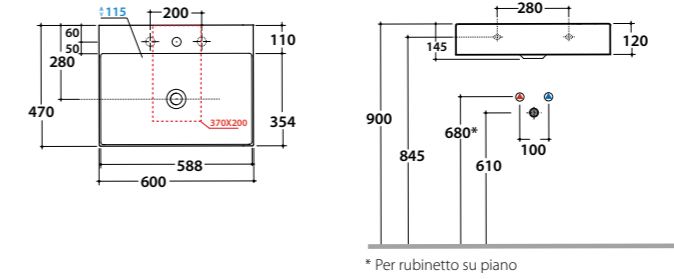

Disponibile anche senza foro rubinetteria codice: **B6R650BI**

Q.tà pallet pcs. 33

Portasciugamani frontale
cromo

Portasciugamani frontale in ottone cromato 56x9 cm. Peso 0,5 kg.

PT002CR

Portasciugamani frontale
nero opaco

Portasciugamani frontale in acciaio verniciato nero opaco 59x10 cm. Peso 1 kg.

OP002YAR

OP060S

OP061S

OP002PAR

OP008PXX

Lavabo
T-EDGE 50.47

Lavabo 50x47 h12 cm. Installazione sospesa o da appoggio. Completo di fissaggi.
Peso 14 Kg.

Codice
R B6R51XX