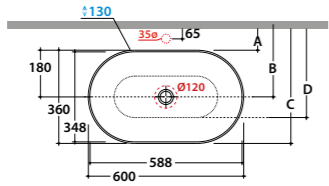

Lavabi ad incasso sopra piano

B6O61
60x41 111

B6T38
ø 37 111

B6O60TB - Terra d'ombra
lavabo da appoggio
60x41

**Lavabo
T-EDGE 60.41**

Lavabo 60x41 h16 cm. Installazione da appoggio. Peso 9 Kg.

Codice
R B6O60XX

	Rubinetto a parete	Rubinetto su piano
A:	55	105
B:	260	310
C:	465	515
D:	355	410

* Per rubinetto su piano

Q.tà pallet pcs. 24

**Lavabo
T-EDGE 60.36**

Lavabo 60x36 h16 cm. Installazione da appoggio. Peso 9 Kg.

Codice
R B6O62XX

	Rubinetto a parete	Rubinetto su piano
A:	80	105
B:	260	285
C:	440	465
D:	340	365

* Per rubinetto su piano

Q.tà pallet pcs. 24

**Lavabo
T-EDGE 54.36**

Lavabo 54x36 h16 cm. Installazione da appoggio. Peso 7 Kg.