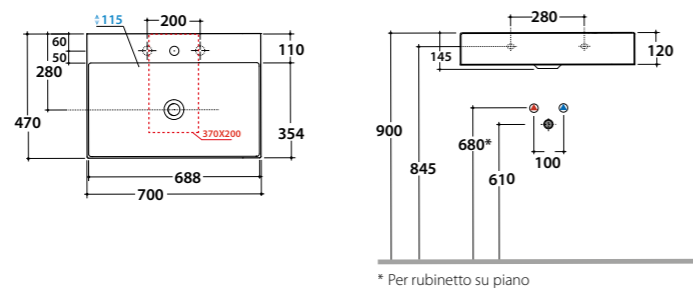

OP001YAR

OP080S

OP081S

OP001PAR

OP007PXX

Lavabo
T-EDGE 70.47

Lavabo 70x47 h12 cm. Installazione sospesa o da appoggio. Completo di fissaggi.
Peso 17 Kg.

Codice
R B6R70XX