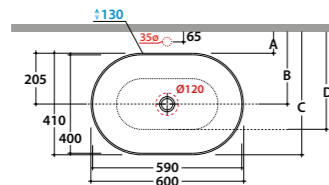

B6O50
50x36 113

B6R56
55x38 113

B6T45
ø 45 113

B6Q43
42x42 113

I Tuttofare

Lavabo da appoggio

LT061
61x42 111

I Piani T-Edge

Lavabi ad incasso sopra piano

B6O61
60x41 111

B6T38
ø 37 111

B6O60TB - Terra d'ombra
lavabo da appoggio
60x41

**Lavabo
T-EDGE 60.41**

Lavabo 60x41 h16 cm. Installazione da appoggio. Peso 9 Kg.

Codice
R B6O60XX

	Rubinetto a parete	Rubinetto su piano
A:	55	105
B:	260	310
C:	465	515
D:	355	410

* Per rubinetto su piano

Q.tà pallet pcs. 24

**Lavabo
T-EDGE 60.36**

Lavabo 60x36 h16 cm. Installazione da appoggio. Peso 9 Kg.