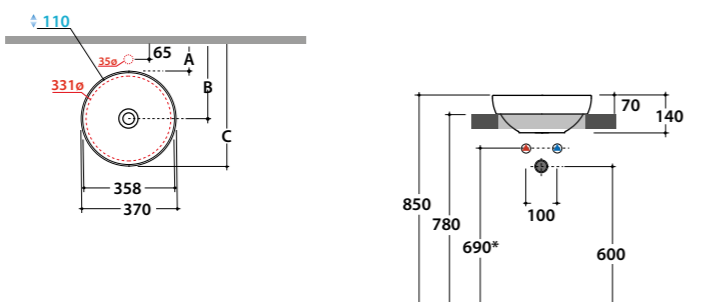

* Per rubinetto su piano

	Rubinetto a parete	Rubinetto su piano
A:	55	95
B:	260	300
C:	465	505

Q.tà pallet pcs. 24

OP001RAR

Lavabo
T-EDGE Ø 37

Lavabo ø 37 h14 cm. Installazione ad incasso. Peso 6 Kg.

R B6T38XX

* Per rubinetto su piano

	Rubinetto a parete	Rubinetto su piano
A:	75	110
B:	260	295
C:	445	480

Q.tà pallet pcs. 36

OP003RAR

Piletta in ceramica
scarico libero

Piletta a scarico libero con tappo in ceramica. Peso 0,5 Kg.