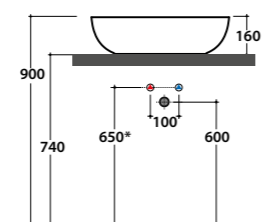

	Rubinetto a parete	Rubinetto su piano
A:	55	105
B:	260	310
C:	465	515
D:	355	410

* Per rubinetto su piano

Q.tà pallet pcs. 24

**Lavabo
T-EDGE 60.36**

Lavabo 60x36 h16 cm. Installazione da appoggio. Peso 9 Kg.

Codice
R B6O62XX

	Rubinetto a parete	Rubinetto su piano
A:	80	105
B:	260	285
C:	440	465
D:	340	365

* Per rubinetto su piano

Q.tà pallet pcs. 24

**Lavabo
T-EDGE 54.36**

Lavabo 54x36 h16 cm. Installazione da appoggio. Peso 7 Kg.

Codice
R B6O54XX

	Rubinetto a parete	Rubinetto su piano
A:	80	105
B:	260	285
C:	440	465
D:	335	360

* Per rubinetto su piano

Q.tà pallet pcs. 30

**Lavabo
T-EDGE 50.36**

Lavabo 50x36 h16 cm. Installazione da appoggio. Peso 6,5 Kg.