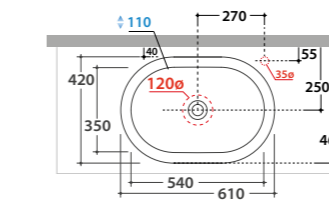

Codice
R B6R56XX

	Rubinetto a parete	Rubinetto su piano
A:	70	105
B:	260	295
C:	450	485
D:	365	400

* Per rubinetto su piano

Q.tà pallet pcs. 24

**Lavabo
T-EDGE Ø 45**

Lavabo Ø 45 h16 cm. Installazione da appoggio. Peso 8 Kg.

**Lavabo
LALITA 61.42**

Lavabo 61x42 h16 cm. Installazione da appoggio o su struttura. Peso 12,5 Kg.

Codice
R LT061XX

	Rubinetto a parete	Rubinetto su piano
A:	80	105
B:	260	285
C:	440	465
D:	340	365

* Per rubinetto su piano

Q.tà pallet pcs. 30

* Per rubinetto su piano

Q.tà pallet pcs. 30

LT001LAR

Lavabo
T-EDGE 60.41

Lavabo 60x41 h14 cm. Installazione ad incasso. Peso 11,5 Kg.

Codice

R B6O61XX