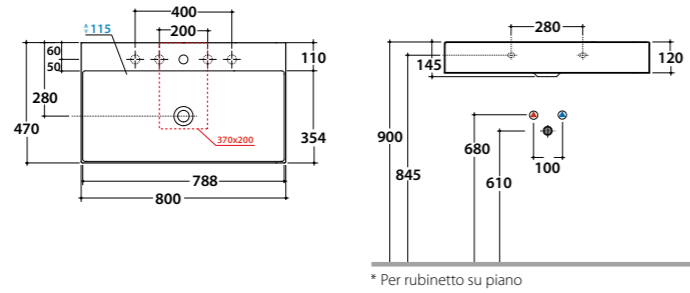

B6R70OA - Ottone Antico
lavabo sospeso o da appoggio
70x47

LE LASTRE

Lavabo
T-EDGE 80.47

Lavabo 80x47 h12 cm. Installazione sospesa o da appoggio. Completo di fissaggi.
Peso 21 Kg.

Codice
R B6R81XX

Disponibile anche senza foro rubinetteria codice: **B6R810BI**