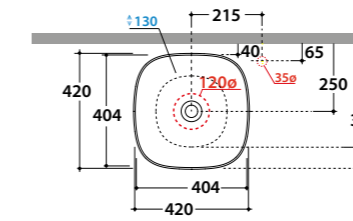

Codice
R B6R56XX

	Rubinetto a parete	Rubinetto su piano
A:	70	105
B:	260	295
C:	450	485
D:	365	400

* Per rubinetto su piano

Q.tà pallet pcs. 24

**Lavabo
T-EDGE Ø 45**

Lavabo Ø 45 h16 cm. Installazione da appoggio. Peso 8 Kg.

Codice
R B6T45XX

* Per rubinetto su piano

Q.tà pallet pcs. 30

**Lavabo
T-EDGE 42.42**

Lavabo 42x42 h16 cm. Installazione da appoggio. Peso 8,5 Kg.

Codice
R B6Q43XX

* Per rubinetto su piano

Q.tà pallet pcs. 30

**Lavabo
LALITA 61.42**

Lavabo 61x42 h16 cm. Installazione da appoggio o su struttura. Peso 12,5 Kg.

Codice
R LT061XX

	Rubinetto a parete	Rubinetto su piano
A:	80	105
B:	260	285
C:	440	465
D:	340	365

* Per rubinetto su piano