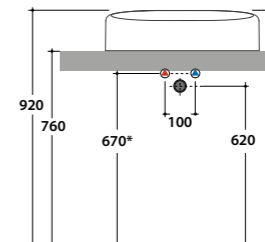

* Per rubinetto su piano

Q.tà pallet pcs. 30

LT001LAR