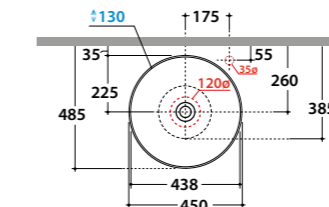

**Lavabo
T-EDGE Ø 45**

Lavabo Ø 45 h16 cm. Installazione da appoggio. Peso 8 Kg.

Codice
R B6T45XX

* Per rubinetto su piano

Q.tà pallet pcs. 30