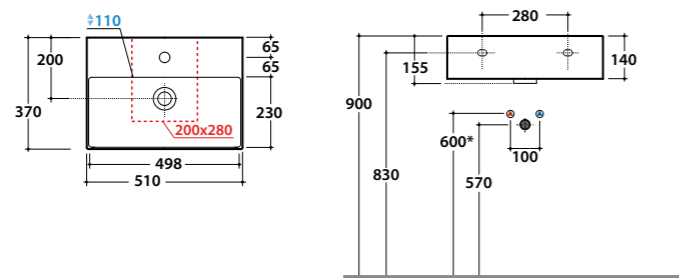

Portasciugamani frontale in acciaio verniciato nero opaco 48,5x10 cm. Peso 0,9 kg.

OP003YAR

LE LASTRE

Lavabo
T-EDGE 51.37

Lavabo 51x37 h14 cm. Installazione sospesa o da appoggio. Completo di fissaggi.
Peso 14 Kg.