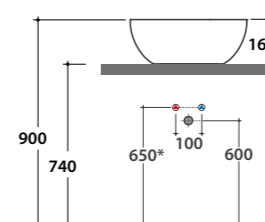

Codice
R B6O50XX

	Rubinetto a parete	Rubinetto su piano
A:	80	105
B:	260	285
C:	440	465
D:	340	365

* Per rubinetto su piano

Q.tà pallet pcs. 30

**Lavabo
T-EDGE 55.38**

Lavabo 55x38 h16 cm. Installazione da appoggio. Peso 9,5 Kg.

Codice
R B6R56XX

	Rubinetto a parete	Rubinetto su piano
A:	70	105
B:	260	295
C:	450	485
D:	365	400

* Per rubinetto su piano

Q.tà pallet pcs. 24

**Lavabo
T-EDGE Ø 45**

Lavabo Ø 45 h16 cm. Installazione da appoggio. Peso 8 Kg.

Codice
R B6T45XX

* Per rubinetto su piano

Q.tà pallet pcs. 30

**Lavabo
T-EDGE 42.42**

Lavabo 42x42 h16 cm. Installazione da appoggio. Peso 8,5 Kg.

Codice
R B6Q43XX

* Per rubinetto su piano

Q.tà pallet pcs. 30

**Lavabo
LALITA 61.42**

Lavabo 61x42 h16 cm. Installazione da appoggio o su struttura. Peso 12,5 Kg.

Codice
R LT061XX

	Rubinetto a parete	Rubinetto su piano
A:	80	105
B:	260	285
C:	440	465
D:	340	365

* Per rubinetto su piano