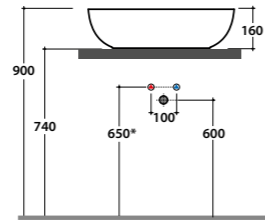

Lavabi ad incasso sopra piano

B6O61
60x41 111

B6T38
ø 37 111

B6O60TB - Terra d'ombra
lavabo da appoggio
60x41

**Lavabo
T-EDGE 60.41**

Lavabo 60x41 h16 cm. Installazione da appoggio. Peso 9 Kg.

Codice
R B6O60XX

	Rubinetto a parete	Rubinetto su piano
A:	55	105
B:	260	310
C:	465	515
D:	355	410

* Per rubinetto su piano

Q.tà pallet pcs. 24

**Lavabo
T-EDGE 60.36**

Lavabo 60x36 h16 cm. Installazione da appoggio. Peso 9 Kg.