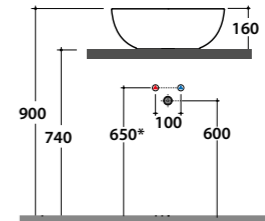

Codice
R B6O50XX

	Rubinetto a parete	Rubinetto su piano
A:	80	105
B:	260	285
C:	440	465
D:	340	365

* Per rubinetto su piano

Q.tà pallet pcs. 30

**Lavabo
T-EDGE 55.38**

Lavabo 55x38 h16 cm. Installazione da appoggio. Peso 9,5 Kg.

Codice
R B6R56XX

	Rubinetto a parete	Rubinetto su piano
A:	70	105
B:	260	295
C:	450	485
D:	365	400

* Per rubinetto su piano

Q.tà pallet pcs. 24

**Lavabo
T-EDGE Ø 45**

Lavabo Ø 45 h16 cm. Installazione da appoggio. Peso 8 Kg.

Codice
R B6T45XX

* Per rubinetto su piano

Q.tà pallet pcs. 30

**Lavabo
T-EDGE 42.42**

Lavabo 42x42 h16 cm. Installazione da appoggio. Peso 8,5 Kg.

Codice
R B6Q43XX

* Per rubinetto su piano

Q.tà pallet pcs. 30

**Lavabo
LALITA 61.42**

Lavabo 61x42 h16 cm. Installazione da appoggio o su struttura. Peso 12,5 Kg.

Codice
R LT061XX

	Rubinetto a parete	Rubinetto su piano
A:	80	105
B:	260	285
C:	440	465
D:	340	365

* Per rubinetto su piano