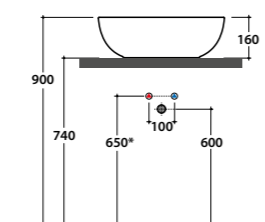

Codice
R B6R56XX

	Rubinetto a parete	Rubinetto su piano
A:	70	105
B:	260	295
C:	450	485
D:	365	400

* Per rubinetto su piano

Q.tà pallet pcs. 24

**Lavabo
T-EDGE Ø 45**

Lavabo Ø 45 h16 cm. Installazione da appoggio. Peso 8 Kg.

Codice
R B6T45XX

* Per rubinetto su piano

Q.tà pallet pcs. 30

**Lavabo
T-EDGE 42.42**

Lavabo 42x42 h16 cm. Installazione da appoggio. Peso 8,5 Kg.

Codice
R B6Q43XX

* Per rubinetto su piano

Q.tà pallet pcs. 30

**Lavabo
LALITA 61.42**

Lavabo 61x42 h16 cm. Installazione da appoggio o su struttura. Peso 12,5 Kg.

Codice
R LT061XX

	Rubinetto a parete	Rubinetto su piano
A:	80	105
B:	260	285
C:	440	465
D:	340	365

* Per rubinetto su piano