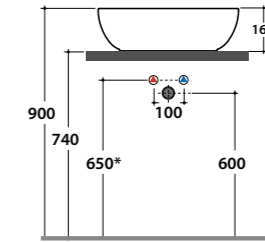

Codice
R B6O62XX

	Rubinetto a parete	Rubinetto su piano
A:	80	105
B:	260	285
C:	440	465
D:	340	365

* Per rubinetto su piano

Q.tà pallet pcs. 24

**Lavabo
T-EDGE 54.36**

Lavabo 54x36 h16 cm. Installazione da appoggio. Peso 7 Kg.

Codice
R B6O54XX

	Rubinetto a parete	Rubinetto su piano
A:	80	105
B:	260	285
C:	440	465
D:	335	360

* Per rubinetto su piano

Q.tà pallet pcs. 30

**Lavabo
T-EDGE 50.36**

Lavabo 50x36 h16 cm. Installazione da appoggio. Peso 6,5 Kg.

Codice
R B6O50XX

	Rubinetto a parete	Rubinetto su piano
A:	80	105
B:	260	285
C:	440	465
D:	340	365

* Per rubinetto su piano

Q.tà pallet pcs. 30

**Lavabo
T-EDGE 55.38**

Lavabo 55x38 h16 cm. Installazione da appoggio. Peso 9,5 Kg.

Codice
R B6R56XX

	Rubinetto a parete	Rubinetto su piano
A:	70	105
B:	260	295
C:	450	485
D:	365	400

* Per rubinetto su piano

Q.tà pallet pcs. 24

**Lavabo
T-EDGE Ø 45**

Lavabo Ø 45 h16 cm. Installazione da appoggio. Peso 8 Kg.