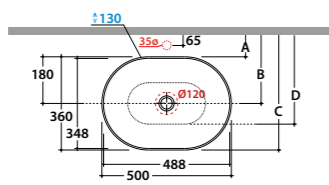

Codice
R B6O62XX

	Rubinetto a parete	Rubinetto su piano
A:	80	105
B:	260	285
C:	440	465
D:	340	365

* Per rubinetto su piano

Q.tà pallet pcs. 24

**Lavabo
T-EDGE 54.36**

Lavabo 54x36 h16 cm. Installazione da appoggio. Peso 7 Kg.

Codice
R B6O54XX

	Rubinetto a parete	Rubinetto su piano
A:	80	105
B:	260	285
C:	440	465
D:	335	360

* Per rubinetto su piano

Q.tà pallet pcs. 30

**Lavabo
T-EDGE 50.36**

Lavabo 50x36 h16 cm. Installazione da appoggio. Peso 6,5 Kg.

Codice
R B6O50XX

	Rubinetto a parete	Rubinetto su piano
A:	80	105
B:	260	285
C:	440	465
D:	340	365

* Per rubinetto su piano

Q.tà pallet pcs. 30

**Lavabo
T-EDGE 55.38**

Lavabo 55x38 h16 cm. Installazione da appoggio. Peso 9,5 Kg.