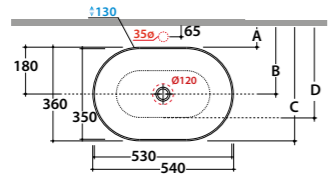

	Rubinetto a parete	Rubinetto su piano
A:	55	105
B:	260	310
C:	465	515
D:	355	410

* Per rubinetto su piano

Q.tà pallet pcs. 24

**Lavabo
T-EDGE 60.36**

Lavabo 60x36 h16 cm. Installazione da appoggio. Peso 9 Kg.

Codice
R B6O62XX

	Rubinetto a parete	Rubinetto su piano
A:	80	105
B:	260	285
C:	440	465
D:	340	365

* Per rubinetto su piano

Q.tà pallet pcs. 24

**Lavabo
T-EDGE 54.36**

Lavabo 54x36 h16 cm. Installazione da appoggio. Peso 7 Kg.

Codice
R B6O54XX

	Rubinetto a parete	Rubinetto su piano
A:	80	105
B:	260	285
C:	440	465
D:	335	360

* Per rubinetto su piano

Q.tà pallet pcs. 30

**Lavabo
T-EDGE 50.36**

Lavabo 50x36 h16 cm. Installazione da appoggio. Peso 6,5 Kg.

Codice
R B6O50XX

	Rubinetto a parete	Rubinetto su piano
A:	80	105
B:	260	285
C:	440	465
D:	340	365

* Per rubinetto su piano

Q.tà pallet pcs. 30

**Lavabo
T-EDGE 55.38**

Lavabo 55x38 h16 cm. Installazione da appoggio. Peso 9,5 Kg.