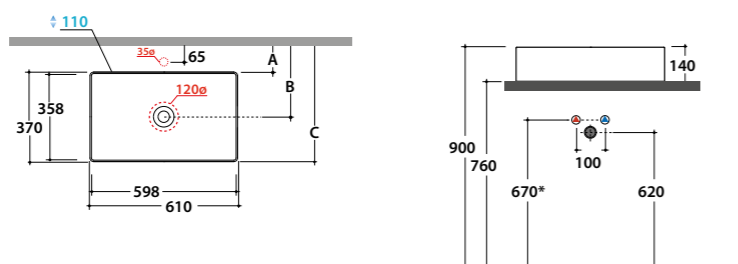

Portasciugamani frontale
nero opaco

Portasciugamani frontale in acciaio verniciato nero opaco 48x10 cm. Peso 0,9 kg.

OP019YAR

Lavabo
T-EDGE 61.37

Lavabo 61x37 h14 cm. Installazione da appoggio. Peso 13 Kg.

* Per rubinetto su piano

	Rubinetto a parete	Rubinetto su piano
A:	75	110
B:	260	295
C:	445	480

Qtà pallet pcs. 30

Piletta in ceramica
scarico libero

Piletta a scarico libero con tappo in ceramica. Peso 0,5 Kg.