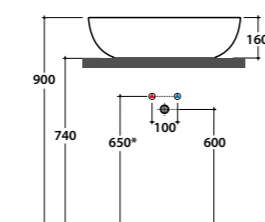

Lavabi ad incasso sopra piano

B6O61
60x41 111

B6T38
ø 37 111

B6O60TB - Terra d'ombra
lavabo da appoggio
60x41

**Lavabo
T-EDGE 60.41**

Lavabo 60x41 h16 cm. Installazione da appoggio. Peso 9 Kg.

Codice
R B6O60XX

	Rubinetto a parete	Rubinetto su piano
A:	55	105
B:	260	310
C:	465	515
D:	355	410

* Per rubinetto su piano

Q.tà pallet pcs. 24

**Lavabo
T-EDGE 60.36**

Lavabo 60x36 h16 cm. Installazione da appoggio. Peso 9 Kg.

Codice
R B6O62XX

	Rubinetto a parete	Rubinetto su piano
A:	80	105
B:	260	285
C:	440	465
D:	340	365

* Per rubinetto su piano

Q.tà pallet pcs. 24

**Lavabo
T-EDGE 54.36**

Lavabo 54x36 h16 cm. Installazione da appoggio. Peso 7 Kg.