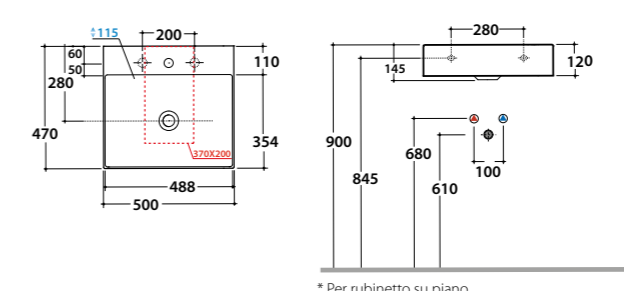

Disponibile anche senza foro rubinetteria codice: **B6R510BI**

Q.tà pallet pcs. 33

Portasciugamani frontale
cromo

Portasciugamani frontale in ottone cromato 46x9 cm. Peso 0,5 kg.

PT003CR

Portasciugamani frontale
nero opaco

Portasciugamani frontale in acciaio verniciato nero opaco 48,5x10 cm. Peso 0,9 kg.

OP003YAR