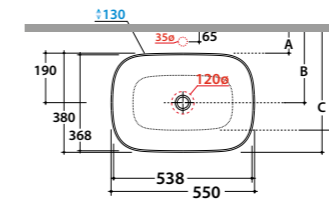

Codice
R B6O54XX

	Rubinetto a parete	Rubinetto su piano
A:	80	105
B:	260	285
C:	440	465
D:	335	360

* Per rubinetto su piano

Q.tà pallet pcs. 30

**Lavabo
T-EDGE 50.36**

Lavabo 50x36 h16 cm. Installazione da appoggio. Peso 6,5 Kg.

Codice
R B6O50XX

	Rubinetto a parete	Rubinetto su piano
A:	80	105
B:	260	285
C:	440	465
D:	340	365

* Per rubinetto su piano

Q.tà pallet pcs. 30

**Lavabo
T-EDGE 55.38**

Lavabo 55x38 h16 cm. Installazione da appoggio. Peso 9,5 Kg.

Codice
R B6R56XX

	Rubinetto a parete	Rubinetto su piano
A:	70	105
B:	260	295
C:	450	485
D:	365	400

* Per rubinetto su piano

Q.tà pallet pcs. 24

**Lavabo
T-EDGE Ø 45**

Lavabo Ø 45 h16 cm. Installazione da appoggio. Peso 8 Kg.

**Lavabo
LALITA 61.42**

Lavabo 61x42 h16 cm. Installazione da appoggio o su struttura. Peso 12,5 Kg.

Codice
R LT061XX

	Rubinetto a parete	Rubinetto su piano
A:	80	105
B:	260	285
C:	440	465
D:	340	365

* Per rubinetto su piano