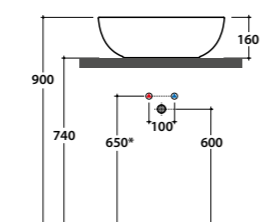

Codice
R B6O62XX

	Rubinetto a parete	Rubinetto su piano
A:	80	105
B:	260	285
C:	440	465
D:	340	365

* Per rubinetto su piano

Q.tà pallet pcs. 24

**Lavabo
T-EDGE 54.36**

Lavabo 54x36 h16 cm. Installazione da appoggio. Peso 7 Kg.

Codice
R B6O54XX

	Rubinetto a parete	Rubinetto su piano
A:	80	105
B:	260	285
C:	440	465
D:	335	360

* Per rubinetto su piano

Q.tà pallet pcs. 30

**Lavabo
T-EDGE 50.36**

Lavabo 50x36 h16 cm. Installazione da appoggio. Peso 6,5 Kg.

Codice
R B6O50XX

	Rubinetto a parete	Rubinetto su piano
A:	80	105
B:	260	285
C:	440	465
D:	340	365

* Per rubinetto su piano

Q.tà pallet pcs. 30

**Lavabo
T-EDGE 55.38**

Lavabo 55x38 h16 cm. Installazione da appoggio. Peso 9,5 Kg.