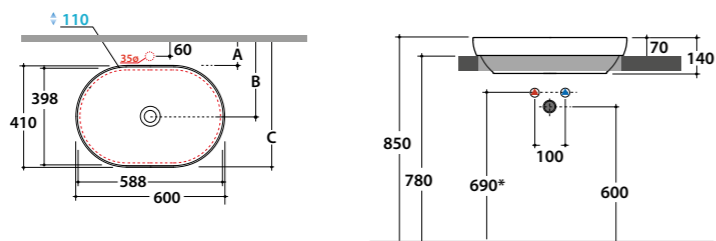

**Lavabo
LALITA 61.42**

Lavabo 61x42 h16 cm. Installazione da appoggio o su struttura. Peso 12,5 Kg.

Codice
R LT061XX

	Rubinetto a parete	Rubinetto su piano
A:	80	105
B:	260	285
C:	440	465
D:	340	365

* Per rubinetto su piano

Q.tà pallet pcs. 30

* Per rubinetto su piano

Q.tà pallet pcs. 30

LT001LAR

Lavabo
T-EDGE 60.41

Lavabo 60x41 h14 cm. Installazione ad incasso. Peso 11,5 Kg.

Codice

R B6O61XX

* Per rubinetto su piano

	Rubinetto a parete	Rubinetto su piano
A:	55	95
B:	260	300
C:	465	505

Q.tà pallet pcs. 24

OP001RAR

Lavabo
T-EDGE Ø 37

Lavabo ø 37 h14 cm. Installazione ad incasso. Peso 6 Kg.

R B6T38XX