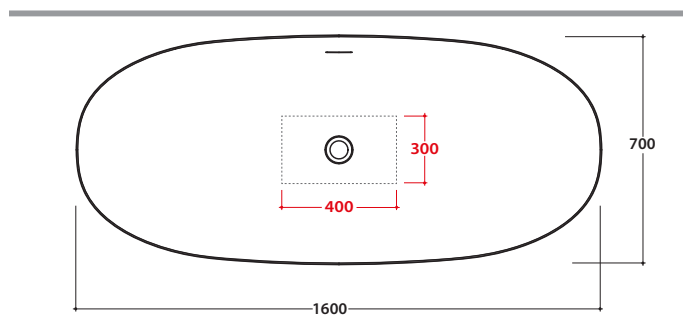

VASCA XENIA **KOIB125**

GLOBO

Cod. **KOIB125**

Vasca in Solid Surface® bianco opaco 160x70 h 58 cm.
Installazione free-standing.

Dettagli tecnici :
Peso vasca : Kg. 108,50
Capacità acqua : Lt. 240,00
Peso a pieno : Kg. 348,00