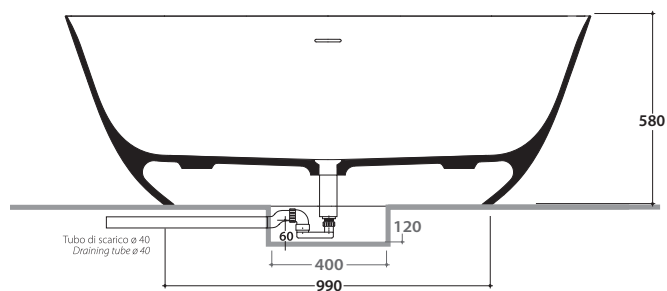

VASCA XENIA **KOIB125**

GLOBO

Cod. **KOIB125**

Vasca in Solid Surface® bianco opaco 160x70 h 58 cm.
Installazione free-standing.

Dettagli tecnici :
Peso vasca : Kg. 108,50
Capacità acqua : Lt. 240,00
Peso a pieno : Kg. 348,00