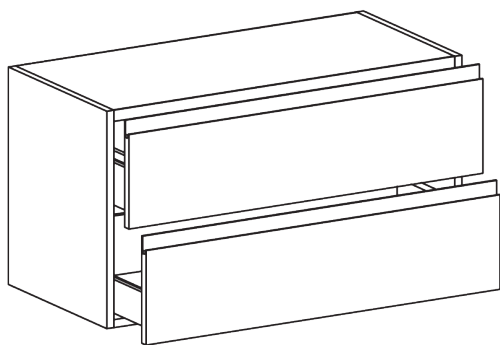

TIERRA Base sospesa h 49 cm
TI4995

GLOBO

Finiture disponibili

Categoria 1
Melaminico termostrutturato

 Legno Friuli
LF

 Legno Badia
LD

Categoria 3
Laccati opachi

 Bianco opaco
BO