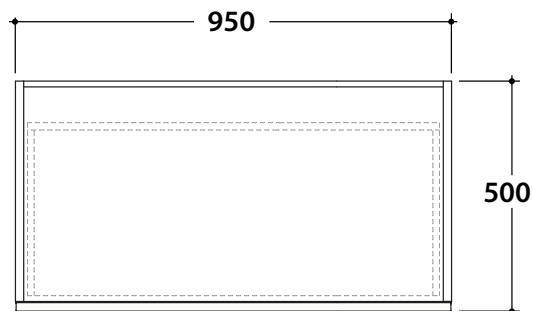

TIERRA Base sospesa h 49 cm
TI4995

GLOBO

Finiture disponibili

Categoria 1
Melaminico termostrutturato

 Legno Friuli
LF

 Legno Badia
LD

Categoria 3
Laccati opachi

 Bianco opaco
BO