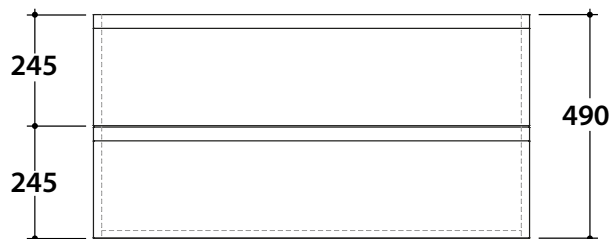

TIERRA Base sospesa h 49 cm
TI4995

GLOBO

Finiture disponibili

Categoria 1
Melaminico termostrutturato

 Legno Friuli
LF

 Legno Badia
LD

Categoria 3
Laccati opachi

 Bianco opaco
BO