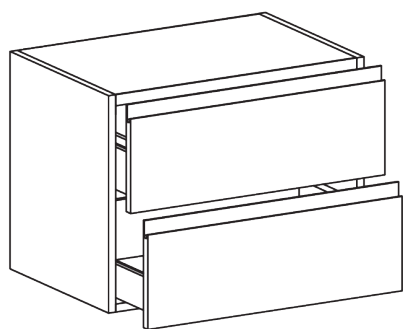

TIERRA Base sospesa h 49 cm

TI4970

GLOBO

Finiture disponibili

Categoria 1

Melaminico termostrutturato

Categoria 3

Laccati opachi