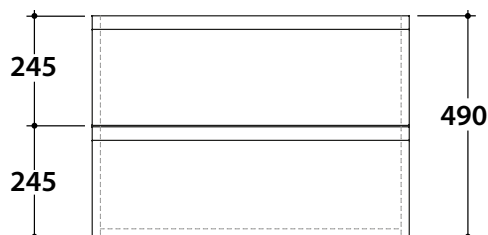

TIERRA Base sospesa h 49 cm

TI4970

GLOBO

Finiture disponibili

Categoria 1

Melaminico termostrutturato

Categoria 3

Laccati opachi