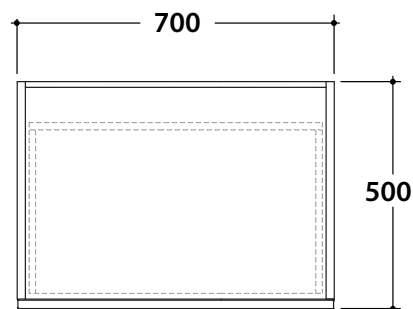

TIERRA Base sospesa h 49 cm

TI4970

GLOBO

Finiture disponibili

Categoria 1

Melaminico termostrutturato

Categoria 3

Laccati opachi