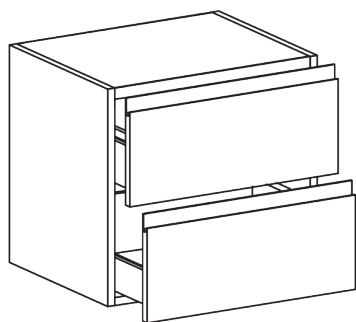

TIERRA Base sospesa h 49 cm

TI4960

GLOBO

Finiture disponibili

Categoria 1

Melaminico termostrutturato

Categoria 3

Laccati opachi