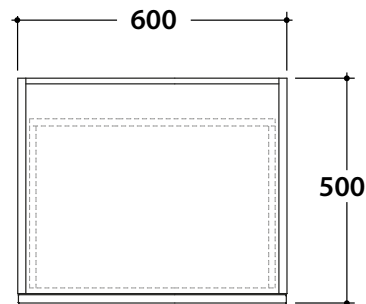

TIERRA Base sospesa h 49 cm

TI4960

GLOBO

Finiture disponibili

Categoria 1

Melaminico termostrutturato

Categoria 3

Laccati opachi