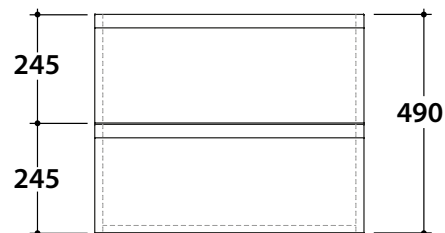

TIERRA Base sospesa h 49 cm

TI4960

GLOBO

Finiture disponibili

Categoria 1

Melaminico termostrutturato

Categoria 3

Laccati opachi