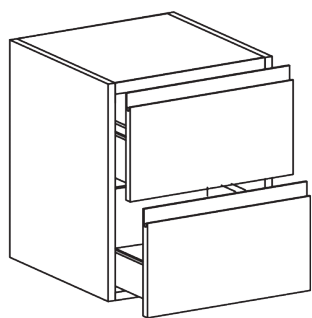

TIERRA Base sospesa h 49 cm

TI4950

GLOBO

Finiture disponibili

Categoria 1

Melaminico termostrutturato

Categoria 3

Laccati opachi