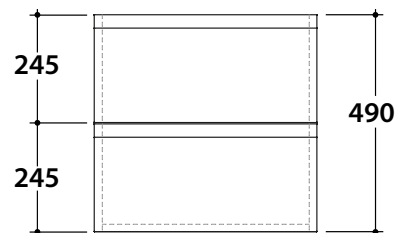

TIERRA Base sospesa h 49 cm

TI4950

GLOBO

Finiture disponibili

Categoria 1

Melaminico termostrutturato

Categoria 3

Laccati opachi