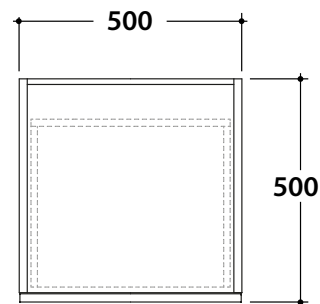

TIERRA Base sospesa h 49 cm

TI4950

GLOBO

Finiture disponibili

Categoria 1

Melaminico termostrutturato

Categoria 3

Laccati opachi