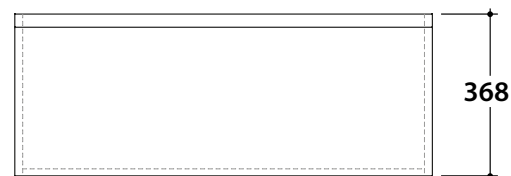

TIERRA Base sospesa h 36,8 cm TI3695

GLOBO

Finiture disponibili

Categoria 1

Melaminico termostrutturato

Categoria 3

Laccati opachi