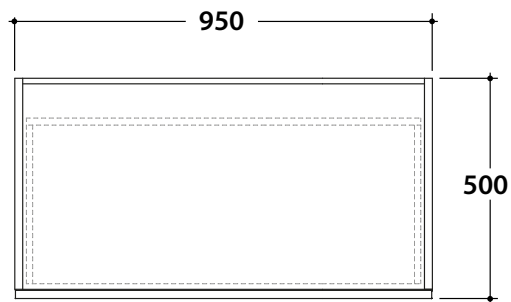

TIERRA Base sospesa h 36,8 cm TI3695

GLOBO

Finiture disponibili

Categoria 1

Melaminico termostrutturato

Categoria 3

Laccati opachi