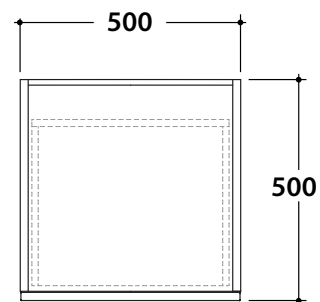

TIERRA Base sospesa h 36,8 cm

TI3650

GLOBO

Finiture disponibili

Categoria 1

Melaminico termostrutturato

Categoria 3

Laccati opachi