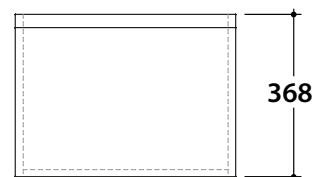

TIERRA Base sospesa h 36,8 cm

TI3650

GLOBO

Finiture disponibili

Categoria 1

Melaminico termostrutturato

Categoria 3

Laccati opachi