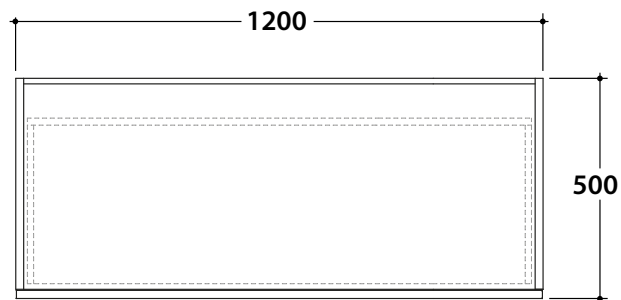

**TIERRA** Base sospesa h 36,8 cm  
TI36120

**GLOBO**

**Finiture disponibili**

**Categoria 1**

Melaminico termostrutturato

**Categoria 3**

Laccati opachi