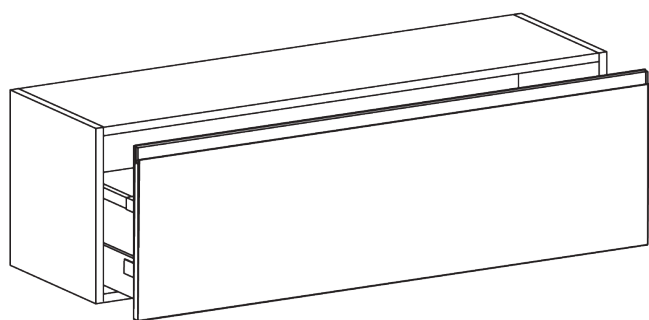

**TIERRA** Base sospesa h 36,8 cm  
TI36120

**GLOBO**

**Finiture disponibili**

**Categoria 1**

Melaminico termostrutturato

**Categoria 3**

Laccati opachi