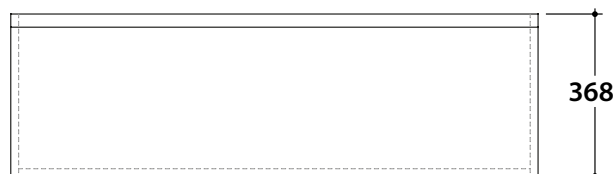

**TIERRA** Base sospesa h 36,8 cm  
TI36120

**GLOBO**

**Finiture disponibili**

**Categoria 1**

Melaminico termostrutturato

**Categoria 3**

Laccati opachi