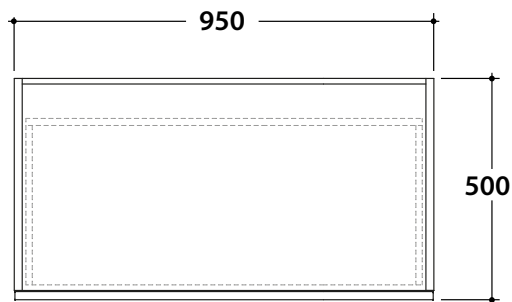

**TIERRA** Base sospesa h 24,5 cm  
TI2495

**GLOBO**