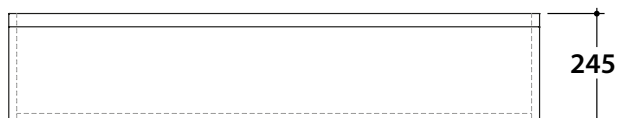

**TIERRA** Base sospesa h 24,5 cm  
TI24120

**GLOBO**