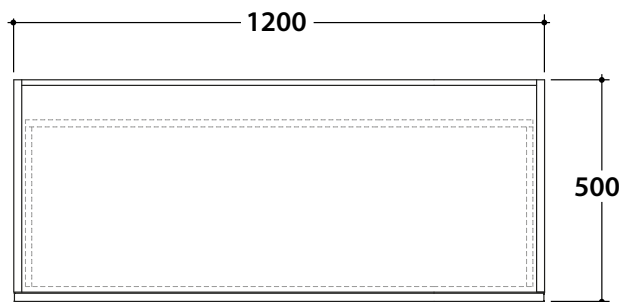

**TIERRA** Base sospesa h 24,5 cm  
TI24120

**GLOBO**