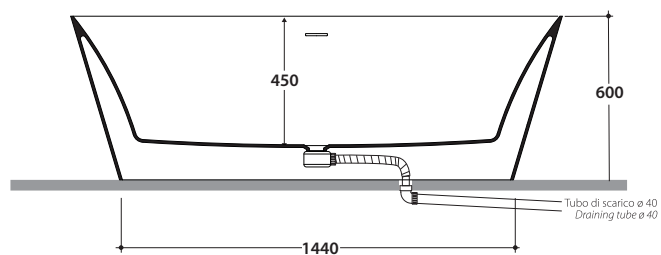

VASCA PAULA PLUS KOIB128

GLOBO

Cod. **KOIB128**

Vasca ovale in acrilico 180x80 h60 cm. Installazione free-standing.

Dettagli tecnici :
Peso vasca : Kg. 60,00
Capacità acqua : Lt. 310,00
Peso a pieno : Kg. 370,00