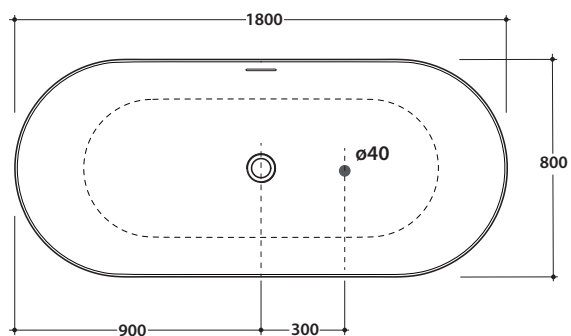

VASCA PAULA PLUS KOIB128

GLOBO

Cod. **KOIB128**

Vasca ovale in acrilico 180x80 h60 cm. Installazione free-standing.

Dettagli tecnici :
Peso vasca : Kg. 60,00
Capacità acqua : Lt. 310,00
Peso a pieno : Kg. 370,00