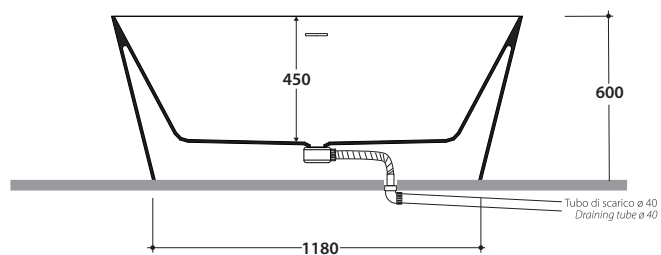

# GLOBO

Cod. **KOIB129**

Vasca ovale in acrilico 150x70 h60 cm. Installazione free-standing.

Dettagli tecnici :

Peso vasca : Kg. 40,00

Capacità acqua : Lt. 230,00

Peso a pieno : Kg. 270,00

Cod. **KOIB122**