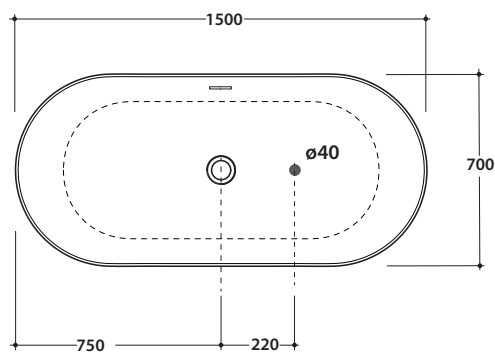

# GLOBO

Cod. **KOIB129**

Vasca ovale in acrilico 150x70 h60 cm. Installazione free-standing.

Dettagli tecnici :

Peso vasca : Kg. 40,00

Capacità acqua : Lt. 230,00

Peso a pieno : Kg. 270,00

Cod. **KOIB122**