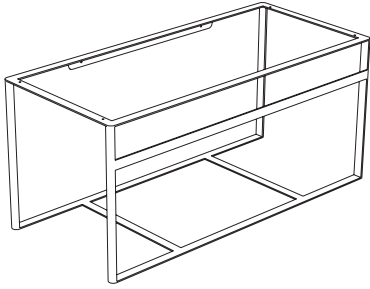

STRIPE STRUTTURA SOSPESA OP111S

GLOBO

Cod. **OP111SXX**

Finiture

Nero opaco
AR

Bianco opaco
BO

Struttura sospesa in acciaio verniciato a polvere 110x50 h49 cm. Peso 19,7 Kg.

* Per rubinetto su piano

STRIPE PIANO IN VETRO OP043S

Cod. **OP043SXX**

Finiture

Nero opaco
AR

Bianco opaco
BO

Piano in vetro retroverniciato 104,6x48,3 h 0,6 cm. Peso 7,4 Kg.

lavabi compatibili

SCQ110