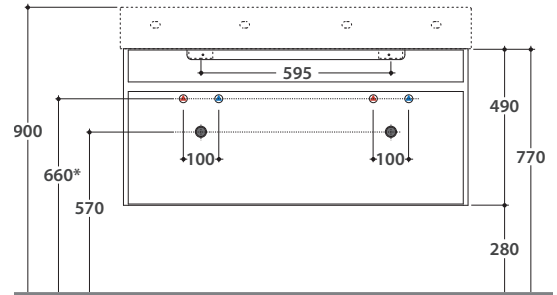

STRIPE STRUTTURA SOSPESA OP111S

GLOBO

Cod. **OP111SXX**

Finiture

Nero opaco
AR

Bianco opaco
BO

Struttura sospesa in acciaio verniciato a polvere 110x50 h49 cm. Peso 19,7 Kg.

* Per rubinetto su piano

STRIPE PIANO IN VETRO OP043S

Cod. **OP043SXX**

Finiture

Nero opaco
AR

Bianco opaco
BO

Piano in vetro retroverniciato 104,6x48,3 h 0,6 cm. Peso 7,4 Kg.

lavabi compatibili

SCQ110