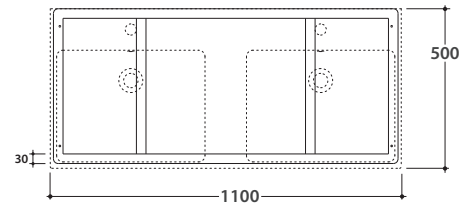

STRIPE STRUTTURA SOSPESA OP111S

GLOBO

Cod. **OP111SXX**

Finiture

Nero opaco
AR

Bianco opaco
BO

Struttura sospesa in acciaio verniciato a polvere 110x50 h49 cm. Peso 19,7 Kg.

* Per rubinetto su piano

STRIPE PIANO IN VETRO OP043S

Cod. **OP043SXX**

Finiture

Nero opaco
AR

Bianco opaco
BO

Piano in vetro retroverniciato 104,6x48,3 h 0,6 cm. Peso 7,4 Kg.

lavabi compatibili

SCQ110