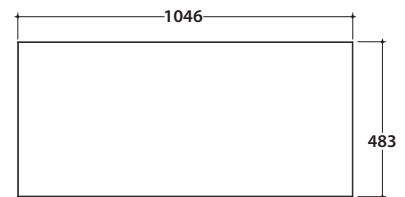

STRIPE STRUTTURA SOSPESA OP111S

GLOBO

Cod. **OP111SXX**

Finiture

Nero opaco
AR

Bianco opaco
BO

Struttura sospesa in acciaio verniciato a polvere 110x50 h49 cm. Peso 19,7 Kg.

* Per rubinetto su piano

STRIPE PIANO IN VETRO OP043S

Cod. **OP043SXX**

Finiture

Nero opaco
AR

Bianco opaco
BO

Piano in vetro retroverniciato 104,6x48,3 h 0,6 cm. Peso 7,4 Kg.

lavabi compatibili

SCQ110