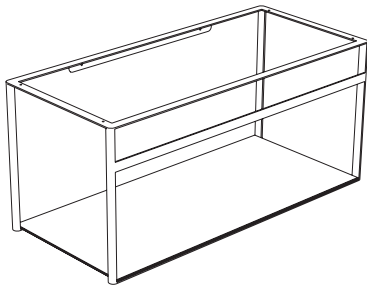

STRIPE STRUTTURA SOSPESA OP111S

GLOBO

Cod. **OP111SXX**

Finiture

Nero opaco
AR

Bianco opaco
BO

Struttura sospesa in acciaio verniciato a polvere 110x50 h49 cm. Peso 19,7 Kg.

* Per rubinetto su piano

STRIPE PIANO IN VETRO OP043S

Cod. **OP043SXX**

Finiture

Nero opaco
AR

Bianco opaco
BO

Piano in vetro retroverniciato 104,6x48,3 h 0,6 cm. Peso 7,4 Kg.

lavabi compatibili

SCQ110