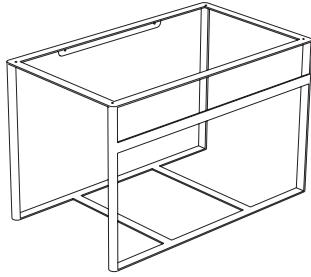

# STRIPE STRUTTURA SOSPESA OP081S

# GLOBO

Cod. **OP081SXX**

Finiture

Nero opaco  
**AR**

Bianco opaco  
**BO**

Struttura sospesa in acciaio verniciato a polvere 80x47 h49 cm. Peso 16,2 Kg.

# STRIPE PIANO IN VETRO OP041S

Cod. **OP041SXX**

Finiture

Nero opaco  
**AR**

Bianco opaco  
**BO**

Piano in vetro retroverniciato 74,6x45,2 h 0,6 cm. Peso 5 Kg.

lavabi compatibili

B6R81