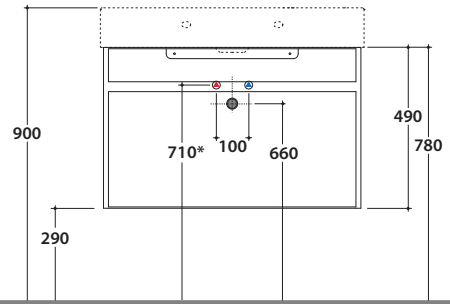

# STRIPE STRUTTURA SOSPESA OP081S

# GLOBO

Cod. **OP081SXX**

Finiture

Nero opaco  
**AR**

Bianco opaco  
**BO**

Struttura sospesa in acciaio verniciato a polvere 80x47 h49 cm. Peso 16,2 Kg.

# STRIPE PIANO IN VETRO OP041S

Cod. **OP041SXX**

Finiture

Nero opaco  
**AR**

Bianco opaco  
**BO**

Piano in vetro retroverniciato 74,6x45,2 h 0,6 cm. Peso 5 Kg.

lavabi compatibili

B6R81