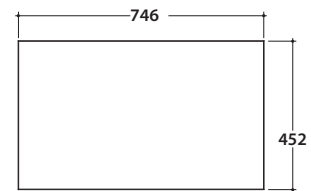

# GLOBO

Cod. **OP081SXX**

Finiture

Nero opaco  
**AR**

Bianco opaco  
**BO**

Struttura sospesa in acciaio verniciato a polvere 80x47 h49 cm. Peso 16,2 Kg.

# STRIPE PIANO IN VETRO OP041S

Cod. **OP041SXX**

Finiture

Nero opaco  
**AR**

Bianco opaco  
**BO**

Piano in vetro retroverniciato 74,6x45,2 h 0,6 cm. Peso 5 Kg.

lavabi compatibili

B6R81