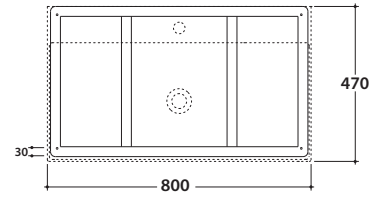

# STRIPE STRUTTURA SOSPESA OP081S

# GLOBO

Cod. **OP081SXX**

Finiture

Nero opaco  
**AR**

Bianco opaco  
**BO**

Struttura sospesa in acciaio verniciato a polvere 80x47 h49 cm. Peso 16,2 Kg.

# STRIPE PIANO IN VETRO OP041S

Cod. **OP041SXX**

Finiture

Nero opaco  
**AR**

Bianco opaco  
**BO**

Piano in vetro retroverniciato 74,6x45,2 h 0,6 cm. Peso 5 Kg.

lavabi compatibili

B6R81