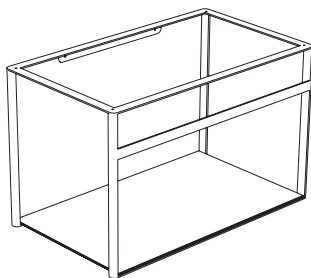

# STRIPE STRUTTURA SOSPESA OP081S

# GLOBO

Cod. **OP081SXX**

Finiture

Nero opaco  
**AR**

Bianco opaco  
**BO**

Struttura sospesa in acciaio verniciato a polvere 80x47 h49 cm. Peso 16,2 Kg.

# STRIPE PIANO IN VETRO OP041S

Cod. **OP041SXX**

Finiture

Nero opaco  
**AR**

Bianco opaco  
**BO**

Piano in vetro retroverniciato 74,6x45,2 h 0,6 cm. Peso 5 Kg.

lavabi compatibili

B6R81