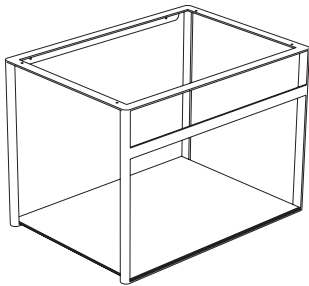

# STRIPE STRUTTURA SOSPESA OP071S

# GLOBO

Cod. **OP071SXX**

Finiture

Nero opaco  
**AR**

Bianco opaco  
**BO**

Struttura sospesa in acciaio verniciato a polvere 70x50 h49 cm. Peso 15,4 Kg.

\* Per rubinetto su piano

# STRIPE PIANO IN VETRO OP045S

Cod. **OP045SXX**

Finiture

Nero opaco  
**AR**

Bianco opaco  
**BO**

Piano in vetro retroverniciato 64,6x48,3 h 0,6 cm. Peso 4,6 Kg.

lavabi compatibili

SCQ70