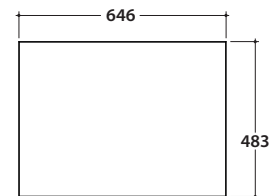

# GLOBO

Cod. **OP071SXX**

Finiture

Nero opaco  
**AR**

Bianco opaco  
**BO**

Struttura sospesa in acciaio verniciato a polvere 70x50 h49 cm. Peso 15,4 Kg.

\* Per rubinetto su piano

# STRIPE PIANO IN VETRO OP045S

Cod. **OP045SXX**

Finiture

Nero opaco  
**AR**

Bianco opaco  
**BO**

Piano in vetro retroverniciato 64,6x48,3 h 0,6 cm. Peso 4,6 Kg.

lavabi compatibili

SCQ70