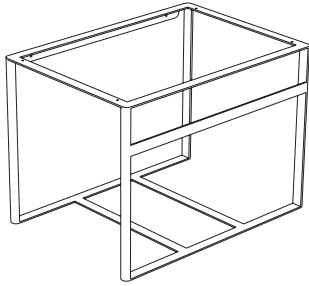

# STRIPE STRUTTURA SOSPESA OP071S

# GLOBO

Cod. **OP071SXX**

Finiture

Nero opaco  
**AR**

Bianco opaco  
**BO**

Struttura sospesa in acciaio verniciato a polvere 70x50 h49 cm. Peso 15,4 Kg.

\* Per rubinetto su piano

# STRIPE PIANO IN VETRO OP045S

Cod. **OP045SXX**

Finiture

Nero opaco  
**AR**

Bianco opaco  
**BO**

Piano in vetro retroverniciato 64,6x48,3 h 0,6 cm. Peso 4,6 Kg.

lavabi compatibili

SCQ70