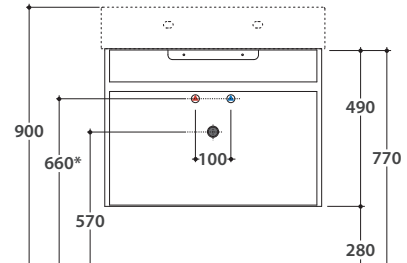

# GLOBO

Cod. **OP071SXX**

Finiture

Nero opaco  
**AR**

Bianco opaco  
**BO**

Struttura sospesa in acciaio verniciato a polvere 70x50 h49 cm. Peso 15,4 Kg.

\* Per rubinetto su piano

# STRIPE PIANO IN VETRO OP045S

Cod. **OP045SXX**

Finiture

Nero opaco  
**AR**

Bianco opaco  
**BO**

Piano in vetro retroverniciato 64,6x48,3 h 0,6 cm. Peso 4,6 Kg.

lavabi compatibili

SCQ70