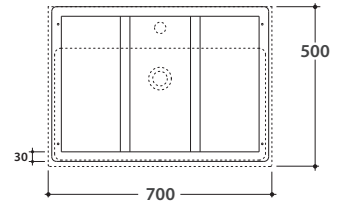

# GLOBO

Cod. **OP071SXX**

Finiture

Nero opaco  
**AR**

Bianco opaco  
**BO**

Struttura sospesa in acciaio verniciato a polvere 70x50 h49 cm. Peso 15,4 Kg.

\* Per rubinetto su piano

# STRIPE PIANO IN VETRO OP045S

Cod. **OP045SXX**

Finiture

Nero opaco  
**AR**

Bianco opaco  
**BO**

Piano in vetro retroverniciato 64,6x48,3 h 0,6 cm. Peso 4,6 Kg.

lavabi compatibili

SCQ70