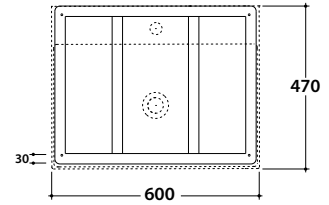

STRIPE STRUTTURA SOSPESA OP061S

GLOBO

Cod. **OP061SXX**

Finiture

Nero opaco
AR

Bianco opaco
BO

Struttura sospesa in acciaio verniciato a polvere 60x47 h49 cm. Peso 14,1 Kg.

* Per rubinetto su piano

STRIPE PIANO IN VETRO OP042S

Cod. **OP042SXX**

Finiture

Nero opaco
AR

Bianco opaco
BO

Piano in vetro retroverniciato 54,6x45,2 h 0,6 cm. Peso 3,7 Kg.

lavabi compatibili

B6R65