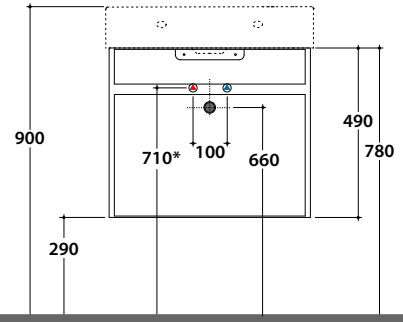

STRIPE STRUTTURA SOSPESA OP061S

GLOBO

Cod. **OP061SXX**

Finiture

Nero opaco
AR

Bianco opaco
BO

Struttura sospesa in acciaio verniciato a polvere 60x47 h49 cm. Peso 14,1 Kg.

* Per rubinetto su piano

STRIPE PIANO IN VETRO OP042S

Cod. **OP042SXX**

Finiture

Nero opaco
AR

Bianco opaco
BO

Piano in vetro retroverniciato 54,6x45,2 h 0,6 cm. Peso 3,7 Kg.

lavabi compatibili

B6R65