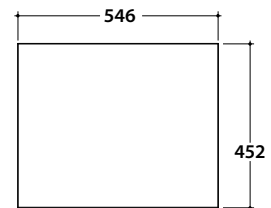

STRIPE STRUTTURA SOSPESA OP061S

GLOBO

Cod. **OP061SXX**

Finiture

Nero opaco
AR

Bianco opaco
BO

Struttura sospesa in acciaio verniciato a polvere 60x47 h49 cm. Peso 14,1 Kg.

* Per rubinetto su piano

STRIPE PIANO IN VETRO OP042S

Cod. **OP042SXX**

Finiture

Nero opaco
AR

Bianco opaco
BO

Piano in vetro retroverniciato 54,6x45,2 h 0,6 cm. Peso 3,7 Kg.

lavabi compatibili

B6R65