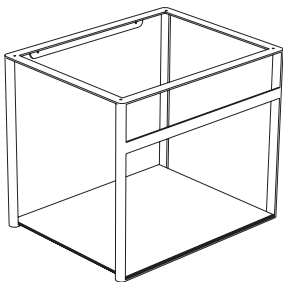

STRIPE STRUTTURA SOSPESA OP061S

GLOBO

Cod. **OP061SXX**

Finiture

Nero opaco
AR

Bianco opaco
BO

Struttura sospesa in acciaio verniciato a polvere 60x47 h49 cm. Peso 14,1 Kg.

* Per rubinetto su piano

STRIPE PIANO IN VETRO OP042S

Cod. **OP042SXX**

Finiture

Nero opaco
AR

Bianco opaco
BO

Piano in vetro retroverniciato 54,6x45,2 h 0,6 cm. Peso 3,7 Kg.

lavabi compatibili

B6R65