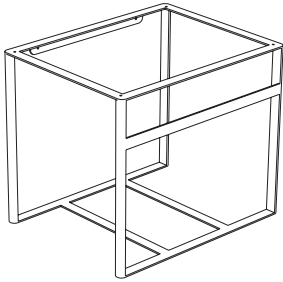

STRIPE STRUTTURA SOSPESA OP061S

GLOBO

Cod. **OP061SXX**

Finiture

Nero opaco
AR

Bianco opaco
BO

Struttura sospesa in acciaio verniciato a polvere 60x47 h49 cm. Peso 14,1 Kg.

* Per rubinetto su piano

STRIPE PIANO IN VETRO OP042S

Cod. **OP042SXX**

Finiture

Nero opaco
AR

Bianco opaco
BO

Piano in vetro retroverniciato 54,6x45,2 h 0,6 cm. Peso 3,7 Kg.

lavabi compatibili

B6R65