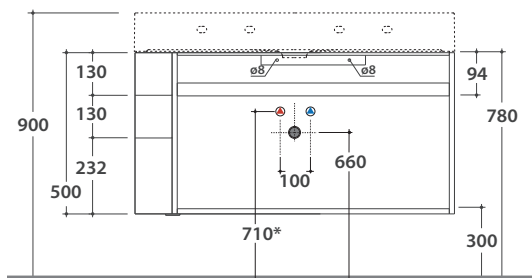

PLAIN STRUTTURA SOSPESA OP017PAR

GLOBO

Cod. **OP017PAR**

Finiture **S** Acciaio nero opaco

Struttura sospesa in acciaio verniciato a polvere nero opaco 100x47 h50 cm con vano a giorno reversibile in acciaio nero opaco e piano in vetro fumè. Peso 24 Kg.

PLAIN MOBILE CON DOPPIO CASSETTO OP020PXX

Cod. **OP020PXX**

Finiture **BdC** bagno di colore

Mobile in MDF laccato opaco 100x47 h50 cm con doppio cassetto. Completo di sifone ad ingombro ridotto. Peso 37,6 Kg.

Ingombro cassetto aperto : 78 cm

Configurazione accessori cassette per mobile OP020PXX

Cassetto inferiore mobile
OP004CAR

Cassetto superiore mobile
OP003CAR
OP004CAR

Lavabi compatibili

B6R100

B6R101