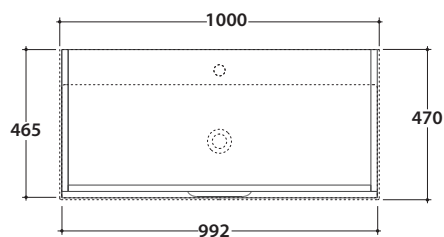

PLAIN STRUTTURA SOSPESA OP017PAR

GLOBO

Cod. **OP017PAR**

Finiture **S** Acciaio nero opaco

Struttura sospesa in acciaio verniciato a polvere nero opaco 100x47 h50 cm con vano a giorno reversibile in acciaio nero opaco e piano in vetro fumè. Peso 24 Kg.

PLAIN MOBILE CON DOPPIO CASSETTO OP020PXX

Cod. **OP020PXX**

Finiture **BdC** bagno di colore

Mobile in MDF laccato opaco 100x47 h50 cm con doppio cassetto. Completo di sifone ad ingombro ridotto. Peso 37,6 Kg.

Ingombro cassetto aperto : 78 cm

Configurazione accessori cassette per mobile OP020PXX

Cassetto inferiore mobile
OP004CAR

Cassetto superiore mobile
OP003CAR
OP004CAR

Lavabi compatibili

B6R100

B6R101