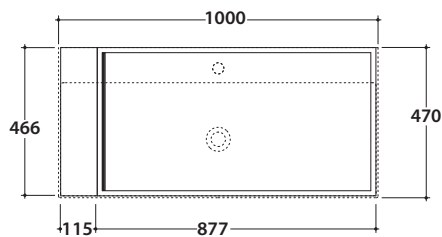

PLAIN STRUTTURA SOSPESA OP017PAR

GLOBO

Cod. **OP017PAR**

Finiture **S** Acciaio nero opaco

Struttura sospesa in acciaio verniciato a polvere nero opaco 100x47 h50 cm con vano a giorno reversibile in acciaio nero opaco e piano in vetro fumè. Peso 24 Kg.

PLAIN MOBILE CON DOPPIO CASSETTO OP020PXX

Cod. **OP020PXX**

Finiture **BdC** bagno di colore

Mobile in MDF laccato opaco 100x47 h50 cm con doppio cassetto. Completo di sifone ad ingombro ridotto. Peso 37,6 Kg.

Ingombro cassetto aperto : 78 cm

Configurazione accessori cassette per mobile OP020PXX

Cassetto inferiore mobile
OP004CAR

Cassetto superiore mobile
OP003CAR
OP004CAR

Lavabi compatibili

B6R100

B6R101