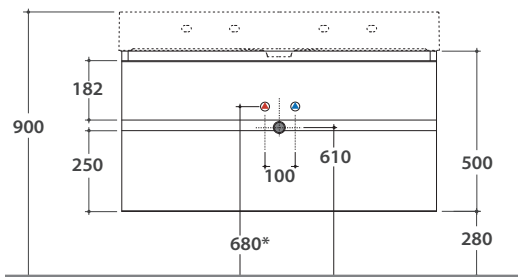

PLAIN STRUTTURA SOSPESA OP017PAR

GLOBO

Cod. **OP017PAR**

Finiture **S** Acciaio nero opaco

Struttura sospesa in acciaio verniciato a polvere nero opaco 100x47 h50 cm con vano a giorno reversibile in acciaio nero opaco e piano in vetro fumè. Peso 24 Kg.

PLAIN MOBILE CON DOPPIO CASSETTO OP020PXX

Cod. **OP020PXX**

Finiture **BdC** bagno di colore

Mobile in MDF laccato opaco 100x47 h50 cm con doppio cassetto. Completo di sifone ad ingombro ridotto. Peso 37,6 Kg.

Ingombro cassetto aperto : 78 cm

Configurazione accessori cassette per mobile OP020PXX

Cassetto inferiore mobile
OP004CAR

Cassetto superiore mobile
OP003CAR
OP004CAR

Lavabi compatibili

B6R100

B6R101