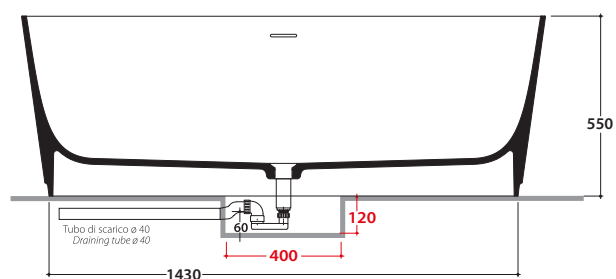

VASCA NIVES **KOIB126**

GLOBO

Cod. **KOIB126**

Vasca in Solid Surface® bianco opaco 160x84,5 h 55 cm.
Installazione free-standing a parete.

Dettagli tecnici :
Peso vasca : Kg. 87,00
Capacità acqua : Lt. 305,00
Peso a pieno : Kg. 392,00