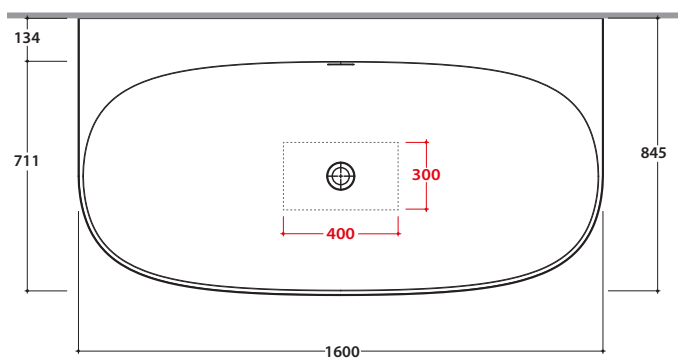

VASCA NIVES **KOIB126**

GLOBO

Cod. **KOIB126**

Vasca in Solid Surface® bianco opaco 160x84,5 h 55 cm.
Installazione free-standing a parete.

Dettagli tecnici :
Peso vasca : Kg. 87,00
Capacità acqua : Lt. 305,00
Peso a pieno : Kg. 392,00