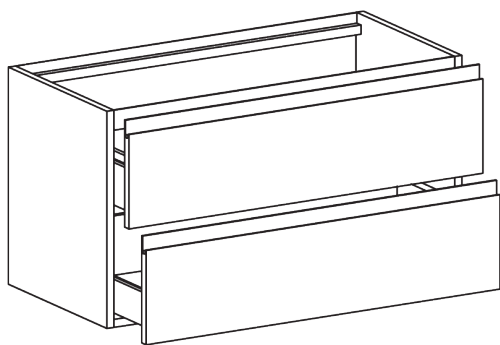

MARÍ Base portalavabo sospesa h 49 cm

MR4995

GLOBO

Finiture disponibili

Categoria 1
Melaminico termostrutturato

Categoria 3
Laccati opachi

- Legno Friuli LF
- Legno Badia LD
- Bianco opaco BO
- Sabbia SI
- London LN
- Cipria CI

Lavabi disponibili per installazione a consolle

| | A | B* | C | D | E |
|-------|-----|-----|-----|-----|-----|
| SCQ62 | 845 | 660 | 600 | 770 | 280 |

B* Per rubinetteria su piano

Lavabi da appoggio su top Hoja