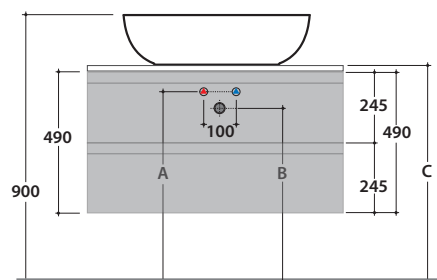

Lavabi disponibili per installazione a consolle

| | A | B* | C | D | E |
|-------|-----|-----|-----|-----|-----|
| SCQ62 | 845 | 660 | 600 | 770 | 280 |

B* Per rubinetteria su piano

Lavabi da appoggio su top Hoja

| | A* | B | C** | | A* | B | C** |
|-------|-----|-----|-----|--------|-----|-----|-----|
| B6T30 | 650 | 600 | 740 | FO054 | 670 | 620 | 760 |
| B6T37 | 650 | 600 | 740 | B6R56 | 650 | 600 | 740 |
| B6Q38 | 650 | 600 | 740 | B6R55 | 680 | 610 | 780 |
| B6T42 | 650 | 600 | 740 | B6O62 | 650 | 600 | 740 |
| B6Q43 | 650 | 600 | 740 | TFO60 | 650 | 600 | 740 |
| B6Q42 | 670 | 620 | 760 | TFO61 | 650 | 600 | 740 |
| B6T45 | 650 | 600 | 740 | B6O60 | 650 | 600 | 740 |
| B6Q45 | 650 | 600 | 740 | B6R60 | 650 | 600 | 740 |
| B6T48 | 650 | 600 | 740 | FO062 | 670 | 620 | 760 |
| B6O50 | 650 | 600 | 740 | B6R63 | 670 | 620 | 760 |
| FO050 | 670 | 620 | 760 | B6R65 | 680 | 610 | 780 |
| B6R53 | 650 | 600 | 740 | B6O65 | 650 | 600 | 740 |
| B6R54 | 670 | 620 | 760 | B6R66 | 680 | 610 | 780 |
| B6R51 | 680 | 610 | 780 | B6R70 | 680 | 610 | 780 |
| B6O54 | 650 | 600 | 740 | B6R81 | 680 | 610 | 780 |
| TE055 | 670 | 620 | 760 | B6R100 | 680 | 610 | 780 |

A* Per rubinetteria su piano

C** La quota C è comprensiva di top quindi considerare lo spessore del top Hoja scelto in base alla finitura

Esempio:
Lavabo B6O62

MARÍ Base portalavabo sospesa h 49 cm MR4995