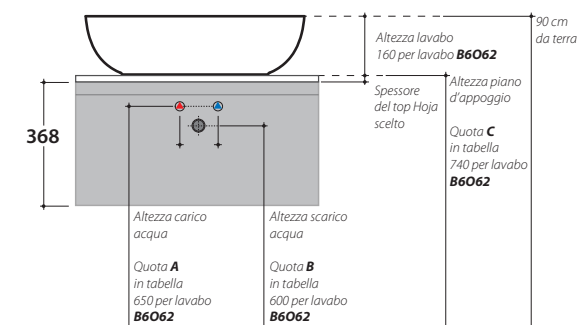

MARÍ Base portalavabo sospesa h 49 cm

MR4995

GLOBO

Finiture disponibili

Categoria 1
Melaminico termostrutturato

Categoria 3
Laccati opachi

- Legno Friuli LF
- Legno Badia LD
- Bianco opaco BO
- Sabbia SI
- London LN
- Cipria CI

Lavabi disponibili per installazione a consolle

| | A | B* | C | D | E |
|-------|-----|-----|-----|-----|-----|
| SCQ62 | 845 | 660 | 600 | 770 | 280 |

B* Per rubinetteria su piano

Lavabi da appoggio su top Hoja

| | A* | B | C** | | A* | B | C** |
|-------|-----|-----|-----|--------|-----|-----|-----|
| B6T30 | 650 | 600 | 740 | FO054 | 670 | 620 | 760 |
| B6T37 | 650 | 600 | 740 | B6R56 | 650 | 600 | 740 |
| B6Q38 | 650 | 600 | 740 | B6R55 | 680 | 610 | 780 |
| B6T42 | 650 | 600 | 740 | B6O62 | 650 | 600 | 740 |
| B6Q43 | 650 | 600 | 740 | TFO60 | 650 | 600 | 740 |
| B6Q42 | 670 | 620 | 760 | TFO61 | 650 | 600 | 740 |
| B6T45 | 650 | 600 | 740 | B6O60 | 650 | 600 | 740 |
| B6Q45 | 650 | 600 | 740 | B6R60 | 650 | 600 | 740 |
| B6T48 | 650 | 600 | 740 | FO062 | 670 | 620 | 760 |
| B6O50 | 650 | 600 | 740 | B6R63 | 670 | 620 | 760 |
| FO050 | 670 | 620 | 760 | B6R65 | 680 | 610 | 780 |
| B6R53 | 650 | 600 | 740 | B6O65 | 650 | 600 | 740 |
| B6R54 | 670 | 620 | 760 | B6R66 | 680 | 610 | 780 |
| B6R51 | 680 | 610 | 780 | B6R70 | 680 | 610 | 780 |
| B6O54 | 650 | 600 | 740 | B6R81 | 680 | 610 | 780 |
| TE055 | 670 | 620 | 760 | B6R100 | 680 | 610 | 780 |

A* Per rubinetteria su piano

C** La quota C è comprensiva di top quindi considerare lo spessore del top Hoja scelto in base alla finitura

Esempio:
Lavabo B6O62

MARÍ Base portalavabo sospesa h 49 cm MR4995