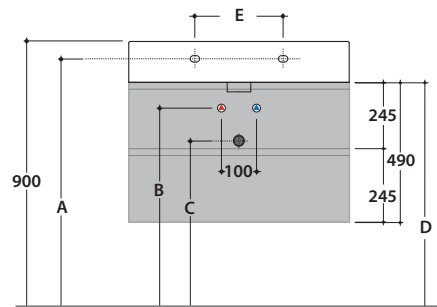

MARÍ Base portalavabo sospesa h 49 cm

MR4995

GLOBO

Finiture disponibili

Categoria 1
Melaminico termostrutturato

Categoria 3
Laccati opachi

- Legno Friuli LF
- Legno Badia LD
- Bianco opaco BO
- Sabbia SI
- London LN
- Cipria CI

Lavabi disponibili per installazione a consolle

| | A | B* | C | D | E |
|-------|-----|-----|-----|-----|-----|
| SCQ62 | 845 | 660 | 600 | 770 | 280 |

B* Per rubinetteria su piano

Lavabi da appoggio su top Hoja

A* Per rubinetteria su piano

C** La quota C è comprensiva di top quindi considerare lo spessore del top Hoja scelto in base alla finitura

Esempio:
Lavabo B6O62

MARÍ Base portalavabo sospesa h 49 cm MR4995