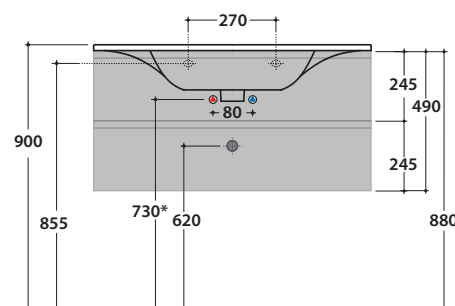

| | A* | B | C** | | A* | B | C** |
|-------|-----|-----|-----|--------|-----|-----|-----|
| B6T30 | 650 | 600 | 740 | FO054 | 670 | 620 | 760 |
| B6T37 | 650 | 600 | 740 | B6R56 | 650 | 600 | 740 |
| B6Q38 | 650 | 600 | 740 | B6R55 | 680 | 610 | 780 |
| B6T42 | 650 | 600 | 740 | B6O62 | 650 | 600 | 740 |
| B6Q43 | 650 | 600 | 740 | TFO60 | 650 | 600 | 740 |
| B6Q42 | 670 | 620 | 760 | TFO61 | 650 | 600 | 740 |
| B6T45 | 650 | 600 | 740 | B6O60 | 650 | 600 | 740 |
| B6Q45 | 650 | 600 | 740 | B6R60 | 650 | 600 | 740 |
| B6T48 | 650 | 600 | 740 | FO062 | 670 | 620 | 760 |
| B6O50 | 650 | 600 | 740 | B6R63 | 670 | 620 | 760 |
| FO050 | 670 | 620 | 760 | B6R65 | 680 | 610 | 780 |
| B6R53 | 650 | 600 | 740 | B6O65 | 650 | 600 | 740 |
| B6R54 | 670 | 620 | 760 | B6R66 | 680 | 610 | 780 |
| B6R51 | 680 | 610 | 780 | B6R70 | 680 | 610 | 780 |
| B6O54 | 650 | 600 | 740 | B6R81 | 680 | 610 | 780 |
| TE055 | 670 | 620 | 760 | B6R100 | 680 | 610 | 780 |

A* Per rubinetteria su piano

C** La quota C è comprensiva di top quindi considerare lo spessore del top Hoja scelto in base alla finitura

Esempio:
Lavabo B6O62

MARÍ Base portalavabo sospesa h 49 cm MR4995

GLOBO

Lavabi integrati

BL096BI
96x51

* Per rubinetteria su piano

** Quota obbligata con sifone GLOBO cod.**RA054CR**

Utilizzare la vite di fissaggio, per la piletta **FI012BI**, inclusa nel sifone cod. **RA054CR**