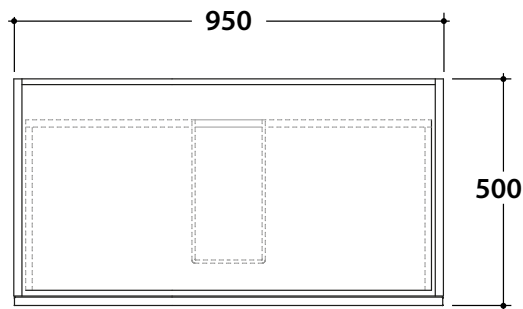

MARÍ Base portalavabo sospesa h 49 cm

MR4995

GLOBO

Finiture disponibili

Categoria 1
Melaminico termostrutturato

Categoria 3
Laccati opachi

- Legno Friuli LF
- Legno Badia LD
- Bianco opaco BO
- Sabbia SI
- London LN
- Cipria CI

Lavabi disponibili per installazione a consolle

| | A | B* | C | D | E |
|-------|-----|-----|-----|-----|-----|
| SCQ62 | 845 | 660 | 600 | 770 | 280 |

B* Per rubinetteria su piano

Lavabi da appoggio su top Hoja