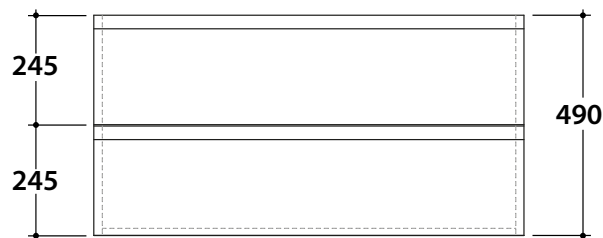

MARÍ Base portalavabo sospesa h 49 cm

MR4995

GLOBO

Finiture disponibili

Categoria 1
Melaminico termostrutturato

Categoria 3
Laccati opachi

- Legno Friuli LF
- Legno Badia LD
- Bianco opaco BO
- Sabbia SI
- London LN
- Cipria CI

Lavabi disponibili per installazione a consolle

| | A | B* | C | D | E |
|-------|-----|-----|-----|-----|-----|
| SCQ62 | 845 | 660 | 600 | 770 | 280 |

B* Per rubinetteria su piano

Lavabi da appoggio su top Hoja