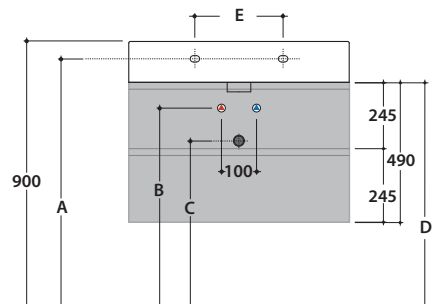

MARÍ Base portalavabo sospesa h 49 cm MR4970

GLOBO

Finiture disponibili

Categoria 1
Melaminico termostrutturato

Categoria 3
Laccati opachi

Legno Friuli LF Legno Badia LD

Bianco opaco BO Sabbia SI

London LN Cipria CI

Lavabi disponibili per installazione a consolle

	A	B*	C	D	E
SCQ62	845	660	600	770	280

B* Per rubinetteria su piano

Lavabi da appoggio su top Hoja

	A*	B	C**		A*	B	C**
B6T30	650	600	740	FO054	670	620	760
B6T37	650	600	740	B6R56	650	600	740
B6Q38	650	600	740	B6R55	680	610	780
B6T42	650	600	740	B6O62	650	600	740
B6Q43	650	600	740	TFO60	650	600	740
B6Q42	670	620	760	TFO61	650	600	740
B6T45	650	600	740	B6O60	650	600	740
B6Q45	650	600	740	B6R60	650	600	740
B6T48	650	600	740	FO062	670	620	760
B6O50	650	600	740	B6R63	670	620	760
FO050	670	620	760	B6R65	680	610	780
B6R53	650	600	740	B6O65	650	600	740
B6R54	670	620	760	B6R66	680	610	780
B6R51	680	610	780	B6R70	680	610	780
B6O54	650	600	740	B6R81	680	610	780
TE055	670	620	760	B6R100	680	610	780

A* Per rubinetteria su piano

C** La quota C è comprensiva di top quindi considerare lo spessore del top Hoja scelto in base alla finitura

Esempio:
Lavabo B6O62