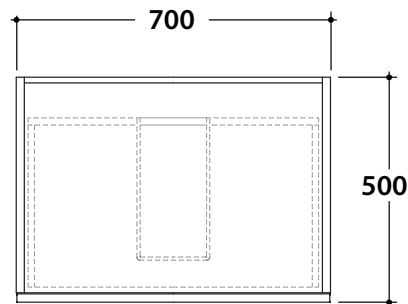

MARÍ Base portalavabo sospesa h 49 cm MR4970

GLOBO

Finiture disponibili

Categoria 1
Melaminico termostrutturato

Categoria 3
Laccati opachi

Legno Friuli LF Legno Badia LD

Bianco opaco BO Sabbia SI

London LN Cipria CI

Lavabi disponibili per installazione a consolle

	A	B*	C	D	E
SCQ62	845	660	600	770	280

B* Per rubinetteria su piano

Lavabi da appoggio su top Hoja

	A*	B	C**		A*	B	C**
B6T30	650	600	740	FO054	670	620	760
B6T37	650	600	740	B6R56	650	600	740
B6Q38	650	600	740	B6R55	680	610	780
B6T42	650	600	740	B6O62	650	600	740
B6Q43	650	600	740	TFO60	650	600	740
B6Q42	670	620	760	TFO61	650	600	740
B6T45	650	600	740	B6O60	650	600	740
B6Q45	650	600	740	B6R60	650	600	740
B6T48	650	600	740	FO062	670	620	760
B6O50	650	600	740	B6R63	670	620	760
FO050	670	620	760	B6R65	680	610	780
B6R53	650	600	740	B6O65	650	600	740
B6R54	670	620	760	B6R66	680	610	780
B6R51	680	610	780	B6R70	680	610	780
B6O54	650	600	740	B6R81	680	610	780
TE055	670	620	760	B6R100	680	610	780

A* Per rubinetteria su piano

C** La quota C è comprensiva di top quindi considerare lo spessore del top Hoja scelto in base alla finitura

Esempio:
Lavabo B6O62