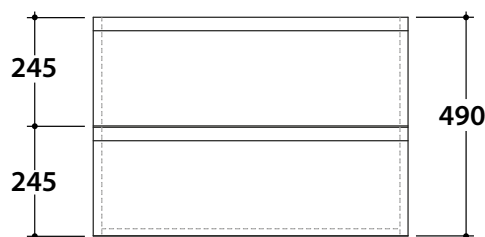

MARÍ Base portalavabo sospesa h 49 cm MR4970

GLOBO

Finiture disponibili

Categoria 1
Melaminico termostrutturato

Categoria 3
Laccati opachi

Legno Friuli LF Legno Badia LD

Bianco opaco BO Sabbia SI

London LN Cipria CI

Lavabi disponibili per installazione a consolle

	A	B*	C	D	E
SCQ62	845	660	600	770	280

B* Per rubinetteria su piano

Lavabi da appoggio su top Hoja

	A*	B	C**		A*	B	C**
B6T30	650	600	740	FO054	670	620	760
B6T37	650	600	740	B6R56	650	600	740
B6Q38	650	600	740	B6R55	680	610	780
B6T42	650	600	740	B6O62	650	600	740
B6Q43	650	600	740	TFO60	650	600	740
B6Q42	670	620	760	TFO61	650	600	740
B6T45	650	600	740	B6O60	650	600	740
B6Q45	650	600	740	B6R60	650	600	740
B6T48	650	600	740	FO062	670	620	760
B6O50	650	600	740	B6R63	670	620	760
FO050	670	620	760	B6R65	680	610	780
B6R53	650	600	740	B6O65	650	600	740
B6R54	670	620	760	B6R66	680	610	780
B6R51	680	610	780	B6R70	680	610	780
B6O54	650	600	740	B6R81	680	610	780
TE055	670	620	760	B6R100	680	610	780

A* Per rubinetteria su piano

C** La quota C è comprensiva di top quindi considerare lo spessore del top Hoja scelto in base alla finitura

Esempio:
Lavabo B6O62