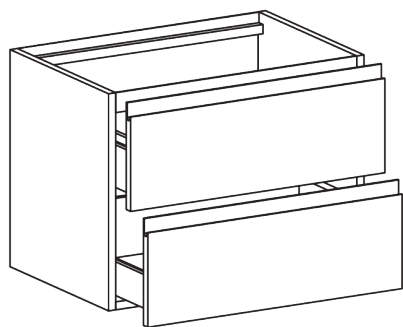

MARÍ Base portalavabo sospesa h 49 cm MR4970

GLOBO

Finiture disponibili

Categoria 1
Melaminico termostrutturato

Categoria 3
Laccati opachi

Legno Friuli LF Legno Badia LD

Bianco opaco BO Sabbia SI

London LN Cipria CI

Lavabi disponibili per installazione a consolle

	A	B*	C	D	E
SCQ62	845	660	600	770	280

B* Per rubinetteria su piano

Lavabi da appoggio su top Hoja

	A*	B	C**		A*	B	C**
B6T30	650	600	740	FO054	670	620	760
B6T37	650	600	740	B6R56	650	600	740
B6Q38	650	600	740	B6R55	680	610	780
B6T42	650	600	740	B6O62	650	600	740
B6Q43	650	600	740	TFO60	650	600	740
B6Q42	670	620	760	TFO61	650	600	740
B6T45	650	600	740	B6O60	650	600	740
B6Q45	650	600	740	B6R60	650	600	740
B6T48	650	600	740	FO062	670	620	760
B6O50	650	600	740	B6R63	670	620	760
FO050	670	620	760	B6R65	680	610	780
B6R53	650	600	740	B6O65	650	600	740
B6R54	670	620	760	B6R66	680	610	780
B6R51	680	610	780	B6R70	680	610	780
B6O54	650	600	740	B6R81	680	610	780
TE055	670	620	760	B6R100	680	610	780