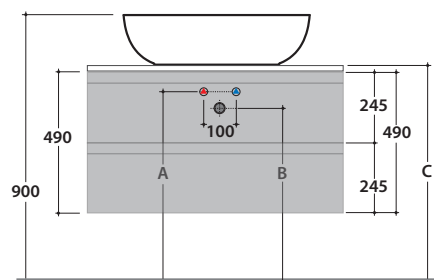

Lavabi disponibili per installazione a consolle

	A	B*	C	D	E
SCQ62	845	660	600	770	280

B* Per rubinetteria su piano

Lavabi da appoggio su top Hoja

	A*	B	C**		A*	B	C**
B6T30	650	600	740	FO054	670	620	760
B6T37	650	600	740	B6R56	650	600	740
B6Q38	650	600	740	B6R55	680	610	780
B6T42	650	600	740	B6O62	650	600	740
B6Q43	650	600	740	TFO60	650	600	740
B6Q42	670	620	760	TFO61	650	600	740
B6T45	650	600	740	B6O60	650	600	740
B6Q45	650	600	740	B6R60	650	600	740
B6T48	650	600	740	FO062	670	620	760
B6O50	650	600	740	B6R63	670	620	760
FO050	670	620	760	B6R65	680	610	780
B6R53	650	600	740	B6O65	650	600	740
B6R54	670	620	760	B6R66	680	610	780
B6R51	680	610	780	B6R70	680	610	780
B6O54	650	600	740	B6R81	680	610	780
TE055	670	620	760	B6R100	680	610	780

A* Per rubinetteria su piano

C** La quota C è comprensiva di top quindi considerare lo spessore del top Hoja scelto in base alla finitura

Esempio:
Lavabo B6O62