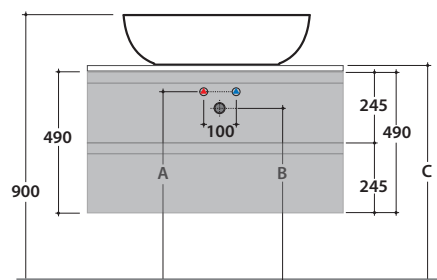

B* Per rubinetteria su piano

Lavabi da appoggio su top Hoja

	A*	B	C**		A*	B	C**
B6T30	650	600	740	FO054	670	620	760
B6T37	650	600	740	B6R56	650	600	740
B6Q38	650	600	740	B6R55	680	610	780
B6T42	650	600	740	B6O62	650	600	740
B6Q43	650	600	740	TFO60	650	600	740
B6Q42	670	620	760	TFO61	650	600	740
B6T45	650	600	740	B6O60	650	600	740
B6Q45	650	600	740	B6R60	650	600	740
B6T48	650	600	740	FO062	670	620	760
B6O50	650	600	740	B6R63	670	620	760
FO050	670	620	760	B6R65	680	610	780
B6R53	650	600	740	B6O65	650	600	740
B6R54	670	620	760	B6R66	680	610	780
B6R51	680	610	780	B6R70	680	610	780
B6O54	650	600	740	B6R81	680	610	780
TE055	670	620	760	B6R100	680	610	780

A* Per rubinetteria su piano

C** La quota C è comprensiva di top quindi considerare lo spessore del top Hoja scelto in base alla finitura

Esempio:
Lavabo B6O62