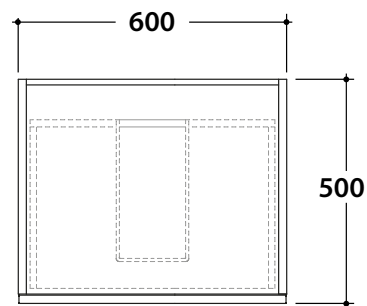

MARÍ Base portalavabo sospesa h 49 cm MR4960

GLOBO

Finiture disponibili

Categoria 1
Melaminico termostrutturato

Categoria 3
Laccati opachi

Lavabi disponibili per installazione a consolle

	A	B*	C	D	E
SCQ62	845	660	600	770	280

B* Per rubinetteria su piano

Lavabi da appoggio su top Hoja

	A*	B	C**		A*	B	C**
B6T30	650	600	740	FO054	670	620	760
B6T37	650	600	740	B6R56	650	600	740
B6Q38	650	600	740	B6R55	680	610	780
B6T42	650	600	740	B6O62	650	600	740
B6Q43	650	600	740	TFO60	650	600	740
B6Q42	670	620	760	TFO61	650	600	740
B6T45	650	600	740	B6O60	650	600	740
B6Q45	650	600	740	B6R60	650	600	740
B6T48	650	600	740	FO062	670	620	760
B6O50	650	600	740	B6R63	670	620	760
FO050	670	620	760	B6R65	680	610	780
B6R53	650	600	740	B6O65	650	600	740
B6R54	670	620	760	B6R66	680	610	780
B6R51	680	610	780	B6R70	680	610	780
B6O54	650	600	740	B6R81	680	610	780
TE055	670	620	760	B6R100	680	610	780

A* Per rubinetteria su piano

C** La quota C è comprensiva di top quindi considerare lo spessore del top Hoja scelto in base alla finitura

Esempio:
Lavabo B6O62