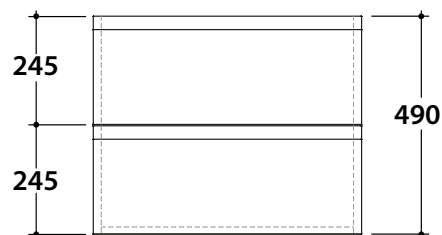

MARÍ Base portalavabo sospesa h 49 cm MR4960

GLOBO

Finiture disponibili

Categoria 1
Melaminico termostrutturato

Categoria 3
Laccati opachi

Lavabi disponibili per installazione a consolle

	A	B*	C	D	E
SCQ62	845	660	600	770	280

B* Per rubinetteria su piano

Lavabi da appoggio su top Hoja

	A*	B	C**		A*	B	C**
B6T30	650	600	740	FO054	670	620	760
B6T37	650	600	740	B6R56	650	600	740
B6Q38	650	600	740	B6R55	680	610	780
B6T42	650	600	740	B6O62	650	600	740
B6Q43	650	600	740	TFO60	650	600	740
B6Q42	670	620	760	TFO61	650	600	740
B6T45	650	600	740	B6O60	650	600	740
B6Q45	650	600	740	B6R60	650	600	740
B6T48	650	600	740	FO062	670	620	760
B6O50	650	600	740	B6R63	670	620	760
FO050	670	620	760	B6R65	680	610	780
B6R53	650	600	740	B6O65	650	600	740
B6R54	670	620	760	B6R66	680	610	780
B6R51	680	610	780	B6R70	680	610	780
B6O54	650	600	740	B6R81	680	610	780
TE055	670	620	760	B6R100	680	610	780

A* Per rubinetteria su piano

C** La quota C è comprensiva di top quindi considerare lo spessore del top Hoja scelto in base alla finitura

Esempio:
Lavabo B6O62