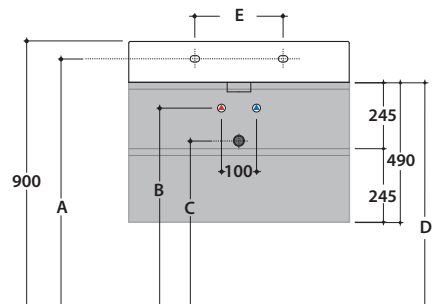

MARÍ Base portalavabo sospesa h 49 cm MR4960

GLOBO

Finiture disponibili

Categoria 1
Melaminico termostrutturato

Categoria 3
Laccati opachi

Lavabi disponibili per installazione a consolle

	A	B*	C	D	E
SCQ62	845	660	600	770	280

B* Per rubinetteria su piano

Lavabi da appoggio su top Hoja

	A*	B	C**		A*	B	C**
B6T30	650	600	740	FO054	670	620	760
B6T37	650	600	740	B6R56	650	600	740
B6Q38	650	600	740	B6R55	680	610	780
B6T42	650	600	740	B6O62	650	600	740
B6Q43	650	600	740	TFO60	650	600	740
B6Q42	670	620	760	TFO61	650	600	740
B6T45	650	600	740	B6O60	650	600	740
B6Q45	650	600	740	B6R60	650	600	740
B6T48	650	600	740	FO062	670	620	760
B6O50	650	600	740	B6R63	670	620	760
FO050	670	620	760	B6R65	680	610	780
B6R53	650	600	740	B6O65	650	600	740
B6R54	670	620	760	B6R66	680	610	780
B6R51	680	610	780	B6R70	680	610	780
B6O54	650	600	740	B6R81	680	610	780
TE055	670	620	760	B6R100	680	610	780

A* Per rubinetteria su piano

C** La quota C è comprensiva di top quindi considerare lo spessore del top Hoja scelto in base alla finitura

Esempio:
Lavabo B6O62