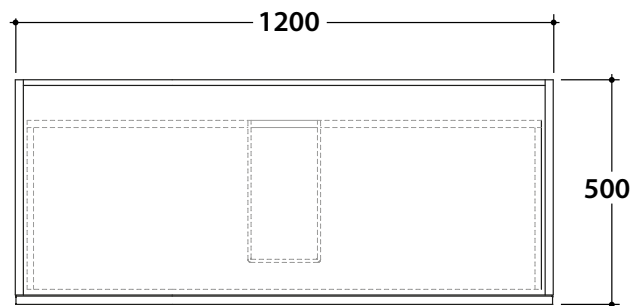

MARÍ Base portalavabo sospesa h 49 cm

MR49120

GLOBO

Finiture disponibili

Categoria 1
Melaminico termostrutturato

Categoria 3
Laccati opachi

Lavabi da appoggio su top Hoja

	A*	B	C**		A*	B	C**
B6T30	650	600	740	FO054	670	620	760
B6T37	650	600	740	B6R56	650	600	740
B6Q38	650	600	740	B6R55	680	610	780
B6T42	650	600	740	B6O62	650	600	740
B6Q43	650	600	740	TFO60	650	600	740
B6Q42	670	620	760	TFO61	650	600	740
B6T45	650	600	740	B6O60	650	600	740
B6Q45	650	600	740	B6R60	650	600	740
B6T48	650	600	740	FO062	670	620	760
B6O50	650	600	740	B6R63	670	620	760
FO050	670	620	760	B6R65	680	610	780
B6R53	650	600	740	B6O65	650	600	740
B6R54	670	620	760	B6R66	680	610	780
B6R51	680	610	780	B6R70	680	610	780
B6O54	650	600	740	B6R81	680	610	780
TE055	670	620	760	B6R100	680	610	780

A* Per rubinetteria su piano

C** La quota C è comprensiva di top quindi considerare lo spessore del top Hoja scelto in base alla finitura

Esempio :
Lavabo B6O62