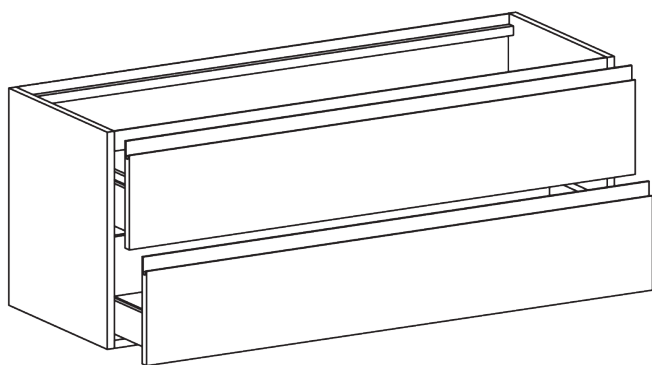

MARÍ Base portalavabo sospesa h 49 cm

MR49120

GLOBO

Finiture disponibili

Categoria 1
Melaminico termostrutturato

Categoria 3
Laccati opachi

Lavabi da appoggio su top Hoja

	A*	B	C**		A*	B	C**
B6T30	650	600	740	FO054	670	620	760
B6T37	650	600	740	B6R56	650	600	740
B6Q38	650	600	740	B6R55	680	610	780
B6T42	650	600	740	B6O62	650	600	740
B6Q43	650	600	740	TFO60	650	600	740
B6Q42	670	620	760	TFO61	650	600	740
B6T45	650	600	740	B6O60	650	600	740
B6Q45	650	600	740	B6R60	650	600	740
B6T48	650	600	740	FO062	670	620	760
B6O50	650	600	740	B6R63	670	620	760
FO050	670	620	760	B6R65	680	610	780
B6R53	650	600	740	B6O65	650	600	740
B6R54	670	620	760	B6R66	680	610	780
B6R51	680	610	780	B6R70	680	610	780
B6O54	650	600	740	B6R81	680	610	780
TE055	670	620	760	B6R100	680	610	780

A* Per rubinetteria su piano

C** La quota C è comprensiva di top quindi considerare lo spessore del top Hoja scelto in base alla finitura

Esempio :
Lavabo B6O62