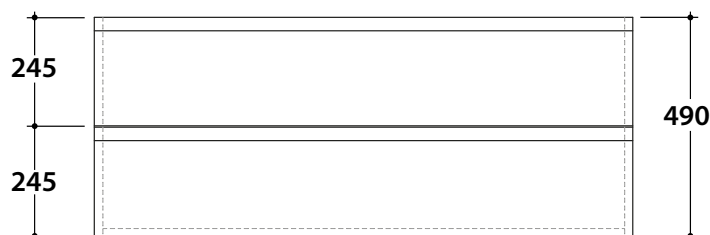

MARÍ Base portalavabo sospesa h 49 cm

MR49120

GLOBO

Finiture disponibili

Categoria 1
Melaminico termostrutturato

Categoria 3
Laccati opachi

Lavabi da appoggio su top Hoja

	A*	B	C**		A*	B	C**
B6T30	650	600	740	FO054	670	620	760
B6T37	650	600	740	B6R56	650	600	740
B6Q38	650	600	740	B6R55	680	610	780
B6T42	650	600	740	B6O62	650	600	740
B6Q43	650	600	740	TFO60	650	600	740
B6Q42	670	620	760	TFO61	650	600	740
B6T45	650	600	740	B6O60	650	600	740
B6Q45	650	600	740	B6R60	650	600	740
B6T48	650	600	740	FO062	670	620	760
B6O50	650	600	740	B6R63	670	620	760
FO050	670	620	760	B6R65	680	610	780
B6R53	650	600	740	B6O65	650	600	740
B6R54	670	620	760	B6R66	680	610	780
B6R51	680	610	780	B6R70	680	610	780
B6O54	650	600	740	B6R81	680	610	780
TE055	670	620	760	B6R100	680	610	780

A* Per rubinetteria su piano

C** La quota C è comprensiva di top quindi considerare lo spessore del top Hoja scelto in base alla finitura

Esempio :
Lavabo B6O62