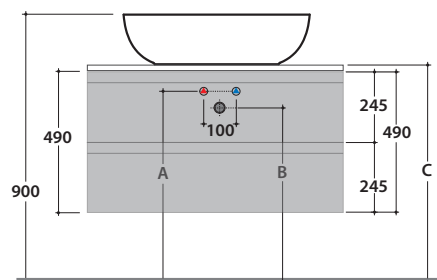

MARÍ Base portalavabo sospesa h 49 cm

MR49120

GLOBO

Finiture disponibili

Categoria 1
Melaminico termostrutturato

Categoria 3
Laccati opachi

Lavabi da appoggio su top Hoja

	A*	B	C**		A*	B	C**
B6T30	650	600	740	FO054	670	620	760
B6T37	650	600	740	B6R56	650	600	740
B6Q38	650	600	740	B6R55	680	610	780
B6T42	650	600	740	B6O62	650	600	740
B6Q43	650	600	740	TFO60	650	600	740
B6Q42	670	620	760	TFO61	650	600	740
B6T45	650	600	740	B6O60	650	600	740
B6Q45	650	600	740	B6R60	650	600	740
B6T48	650	600	740	FO062	670	620	760
B6O50	650	600	740	B6R63	670	620	760
FO050	670	620	760	B6R65	680	610	780
B6R53	650	600	740	B6O65	650	600	740
B6R54	670	620	760	B6R66	680	610	780
B6R51	680	610	780	B6R70	680	610	780
B6O54	650	600	740	B6R81	680	610	780
TE055	670	620	760	B6R100	680	610	780

A* Per rubinetteria su piano

C** La quota C è comprensiva di top quindi considerare lo spessore del top Hoja scelto in base alla finitura

Esempio :
Lavabo B6O62