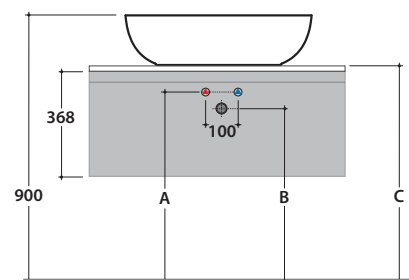

## Lavabi disponibili per installazione a consolle

	A	B*	C	D	E
**SCQ82	845	660	600	770	280
**SCQ92	845	660	600	770	280

B\* Per rubinetteria su piano

\*\* Quote per Composizione 3 e 4

## Lavabi da appoggio su top Hoja

	A*	B	C**		A*	B	C**
B6T30	650	600	740	FO054	670	620	760
B6T37	650	600	740	B6R56	650	600	740
B6Q38	650	600	740	B6R55	680	610	780
B6T42	650	600	740	B6O62	650	600	740
B6Q43	650	600	740	TFO60	650	600	740
B6Q42	670	620	760	TFO61	650	600	740
B6T45	650	600	740	B6O60	650	600	740
B6Q45	650	600	740	B6R60	650	600	740
B6T48	650	600	740	FO062	670	620	760
B6O50	650	600	740	B6R63	670	620	760
FO050	670	620	760	B6R65	680	610	780
B6R53	650	600	740	B6O65	650	600	740
B6R54	670	620	760	B6R66	680	610	780
B6R51	680	610	780	B6R70	680	610	780
B6O54	650	600	740	B6R81	680	610	780
TE055	670	620	760	B6R100	680	610	780

A\* Per rubinetteria su piano

C\*\* La quota C è comprensiva di top quindi considerare lo spessore del top Hoja scelto in base alla finitura

Esempio :  
Lavabo B6O62