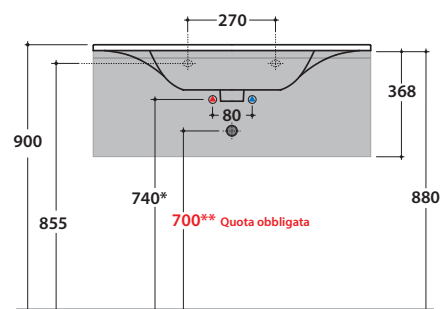

MARÍ Base portalavabo sospesa h 36,8 cm MR3685

GLOBO

Lavabi integrati

BL086BI
86x51

* Per rubinetteria su piano

** Quota obbligata con sifone GLOBO cod.**RA054CR**

Utilizzare la vite di fissaggio, per la piletta **FI012BI**, inclusa nel sifone cod. **RA054CR**