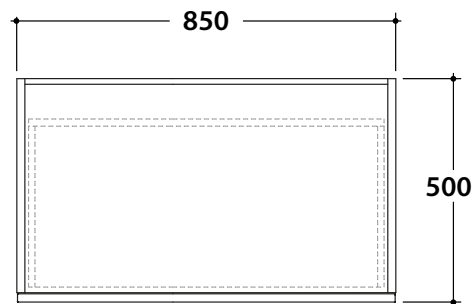

MARÍ Base portalavabo sospesa h 36,8 cm MR3685

GLOBO