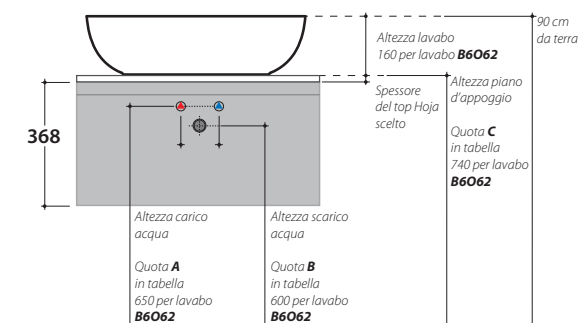

## Lavabi disponibili per installazione a consolle

	A	B*	C	D	E
**SCQ82	845	660	600	770	280
**SCQ92	845	660	600	770	280

B\* Per rubinetteria su piano

\*\* Quote per Composizione 3 e 4

## Lavabi da appoggio su top Hoja

	A*	B	C**		A*	B	C**
B6T30	650	600	740	FO054	670	620	760
B6T37	650	600	740	B6R56	650	600	740
B6Q38	650	600	740	B6R55	680	610	780
B6T42	650	600	740	B6O62	650	600	740
B6Q43	650	600	740	TFO60	650	600	740
B6Q42	670	620	760	TFO61	650	600	740
B6T45	650	600	740	B6O60	650	600	740
B6Q45	650	600	740	B6R60	650	600	740
B6T48	650	600	740	FO062	670	620	760
B6O50	650	600	740	B6R63	670	620	760
FO050	670	620	760	B6R65	680	610	780
B6R53	650	600	740	B6O65	650	600	740
B6R54	670	620	760	B6R66	680	610	780
B6R51	680	610	780	B6R70	680	610	780
B6O54	650	600	740	B6R81	680	610	780
TE055	670	620	760	B6R100	680	610	780

A\* Per rubinetteria su piano

C\*\* La quota C è comprensiva di top quindi considerare lo spessore del top Hoja scelto in base alla finitura

Esempio :  
Lavabo B6O62