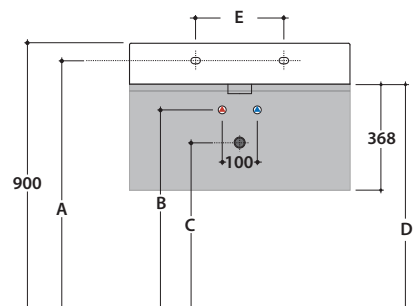

## Lavabi disponibili per installazione a consolle

	A	B*	C	D	E
**SCQ82	845	660	600	770	280
**SCQ92	845	660	600	770	280

B\* Per rubinetteria su piano

\*\* Quote per Composizione 3 e 4

## Lavabi da appoggio su top Hoja

	A*	B	C**		A*	B	C**
B6T30	650	600	740	FO054	670	620	760
B6T37	650	600	740	B6R56	650	600	740
B6Q38	650	600	740	B6R55	680	610	780
B6T42	650	600	740	B6O62	650	600	740
B6Q43	650	600	740	TFO60	650	600	740
B6Q42	670	620	760	TFO61	650	600	740
B6T45	650	600	740	B6O60	650	600	740
B6Q45	650	600	740	B6R60	650	600	740
B6T48	650	600	740	FO062	670	620	760
B6O50	650	600	740	B6R63	670	620	760
FO050	670	620	760	B6R65	680	610	780
B6R53	650	600	740	B6O65	650	600	740
B6R54	670	620	760	B6R66	680	610	780
B6R51	680	610	780	B6R70	680	610	780
B6O54	650	600	740	B6R81	680	610	780
TE055	670	620	760	B6R100	680	610	780