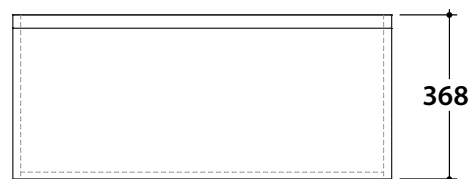

MARÍ Base portalavabo sospesa h 36,8 cm MR3685

GLOBO