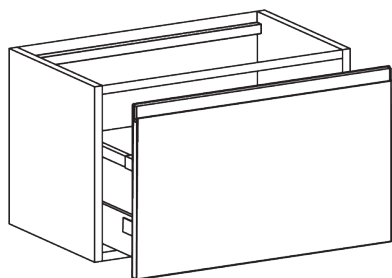

MARÍ Base portalavabo sospesa h 36,8 cm MR3670

GLOBO