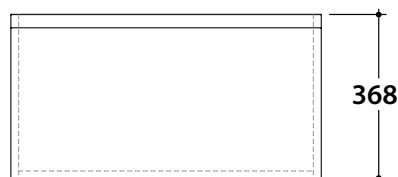

MARÍ Base portalavabo sospesa h 36,8 cm MR3670

GLOBO