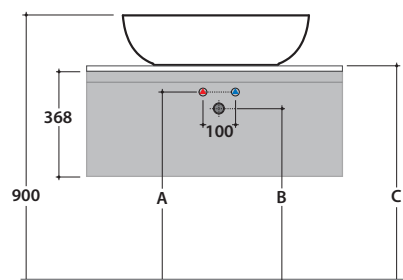

## Lavabi disponibili per installazione a consolle

	A	B*	C	D	E
SCQ62	845	660	600	770	280

B\* Per rubinetteria su piano

## Lavabi da appoggio su top Hoja

	A*	B	C**		A*	B	C**
B6T30	650	600	740	FO054	670	620	760
B6T37	650	600	740	B6R56	650	600	740
B6Q38	650	600	740	B6R55	680	610	780
B6T42	650	600	740	B6O62	650	600	740
B6Q43	650	600	740	TFO60	650	600	740
B6Q42	670	620	760	TFO61	650	600	740
B6T45	650	600	740	B6O60	650	600	740
B6Q45	650	600	740	B6R60	650	600	740
B6T48	650	600	740	FO062	670	620	760
B6O50	650	600	740	B6R63	670	620	760
FO050	670	620	760	B6R65	680	610	780
B6R53	650	600	740	B6O65	650	600	740
B6R54	670	620	760	B6R66	680	610	780
B6R51	680	610	780	B6R70	680	610	780
B6O54	650	600	740	B6R81	680	610	780
TE055	670	620	760	B6R100	680	610	780

A\* Per rubinetteria su piano

C\*\* La quota C è comprensiva di top quindi considerare lo spessore del top Hoja scelto in base alla finitura

Esempio :  
Lavabo B6O62