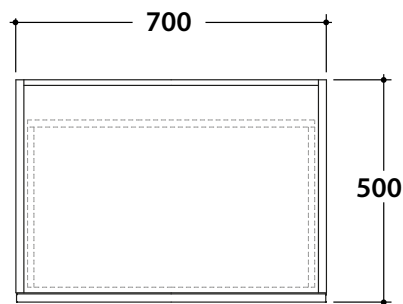

MARÍ Base portalavabo sospesa h 36,8 cm MR3670

GLOBO