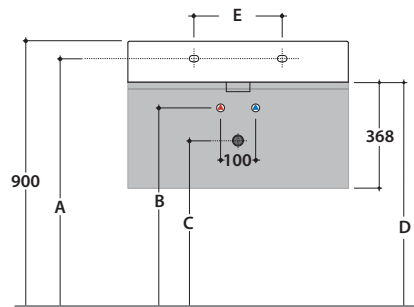

## Lavabi da appoggio su top Hoja

	A*	B	C**		A*	B	C**
B6T30	650	600	740	FO054	670	620	760
B6T37	650	600	740	B6R56	650	600	740
B6Q38	650	600	740	B6R55	680	610	780
B6T42	650	600	740	B6O62	650	600	740
B6Q43	650	600	740	TFO60	650	600	740
B6Q42	670	620	760	TFO61	650	600	740
B6T45	650	600	740	B6O60	650	600	740
B6Q45	650	600	740	B6R60	650	600	740
B6T48	650	600	740	FO062	670	620	760
B6O50	650	600	740	B6R63	670	620	760
FO050	670	620	760	B6R65	680	610	780
B6R53	650	600	740	B6O65	650	600	740
B6R54	670	620	760	B6R66	680	610	780
B6R51	680	610	780	B6R70	680	610	780
B6O54	650	600	740	B6R81	680	610	780
TE055	670	620	760	B6R100	680	610	780