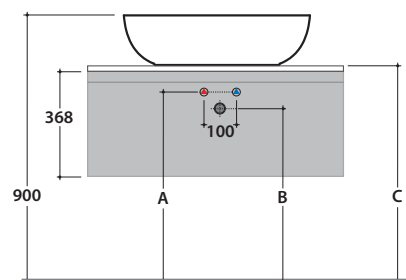

## Lavabi disponibili per installazione a consolle

	A	B*	C	D	E
SCQ62	845	660	600	770	280

B\* Per rubinetteria su piano

## Lavabi da appoggio su top Hoja

	A*	B	C**		A*	B	C**
B6T30	650	600	740	FO054	670	620	760
B6T37	650	600	740	B6R56	650	600	740
B6Q38	650	600	740	B6R55	680	610	780
B6T42	650	600	740	B6O62	650	600	740
B6Q43	650	600	740	TFO60	650	600	740
B6Q42	670	620	760	TFO61	650	600	740
B6T45	650	600	740	B6O60	650	600	740
B6Q45	650	600	740	B6R60	650	600	740
B6T48	650	600	740	FO062	670	620	760
B6O50	650	600	740	B6R63	670	620	760
FO050	670	620	760	B6R65	680	610	780
B6R53	650	600	740	B6O65	650	600	740
B6R54	670	620	760	B6R66	680	610	780
B6R51	680	610	780	B6R70	680	610	780
B6O54	650	600	740	B6R81	680	610	780
TE055	670	620	760	B6R100	680	610	780

A\* Per rubinetteria su piano

C\*\* La quota C è comprensiva di top quindi considerare lo spessore del top Hoja scelto in base alla finitura

Esempio:  
Lavabo B6O62