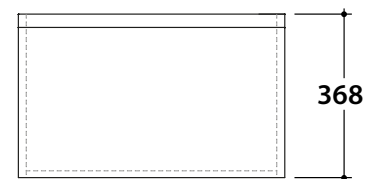

MARÍ Base portalavabo sospesa h 36,8 cm MR3660

GLOBO