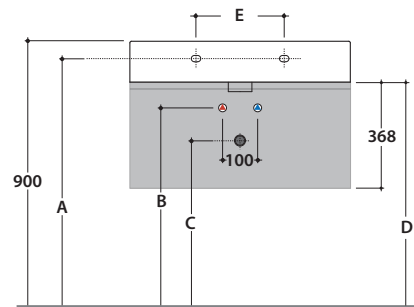

## Lavabi da appoggio su top Hoja

	A*	B	C**		A*	B	C**
B6T30	650	600	740	FO054	670	620	760
B6T37	650	600	740	B6R56	650	600	740
B6Q38	650	600	740	B6R55	680	610	780
B6T42	650	600	740	B6O62	650	600	740
B6Q43	650	600	740	TFO60	650	600	740
B6Q42	670	620	760	TFO61	650	600	740
B6T45	650	600	740	B6O60	650	600	740
B6Q45	650	600	740	B6R60	650	600	740
B6T48	650	600	740	FO062	670	620	760
B6O50	650	600	740	B6R63	670	620	760
FO050	670	620	760	B6R65	680	610	780
B6R53	650	600	740	B6O65	650	600	740
B6R54	670	620	760	B6R66	680	610	780
B6R51	680	610	780	B6R70	680	610	780
B6O54	650	600	740	B6R81	680	610	780
TE055	670	620	760	B6R100	680	610	780