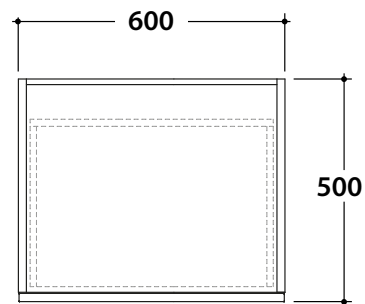

MARÍ Base portalavabo sospesa h 36,8 cm MR3660

GLOBO