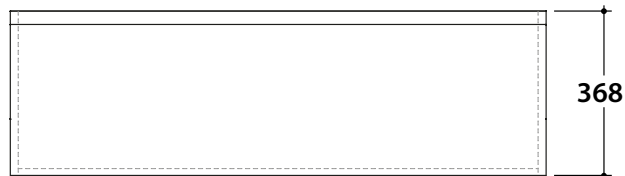

MARÍ Base portalavabo sospesa h 36,8 cm

MR36120

GLOBO

Finiture disponibili

Categoria 1
Melaminico termostrutturato

Categoria 3
Laccati opachi

Legno Friuli
LF

Legno Badia
LD

Bianco opaco
BO

Sabbia
SI

London
LN

Cipria
CI

Lavabi da appoggio su top Hoja

	A*	B	C**		A*	B	C**
B6T30	650	600	740	FO054	670	620	760
B6T37	650	600	740	B6R56	650	600	740
B6Q38	650	600	740	B6R55	680	610	780
B6T42	650	600	740	B6O62	650	600	740
B6Q43	650	600	740	TFO60	650	600	740
B6Q42	670	620	760	TFO61	650	600	740
B6T45	650	600	740	B6O60	650	600	740
B6Q45	650	600	740	B6R60	650	600	740
B6T48	650	600	740	FO062	670	620	760
B6O50	650	600	740	B6R63	670	620	760
FO050	670	620	760	B6R65	680	610	780
B6R53	650	600	740	B6O65	650	600	740
B6R54	670	620	760	B6R66	680	610	780
B6R51	680	610	780	B6R70	680	610	780
B6O54	650	600	740	B6R81	680	610	780
TE055	670	620	760	B6R100	680	610	780

A* Per rubinetteria su piano

C** La quota C è comprensiva di top quindi considerare lo spessore del top Hoja scelto in base alla finitura

Esempio :
Lavabo B6O62