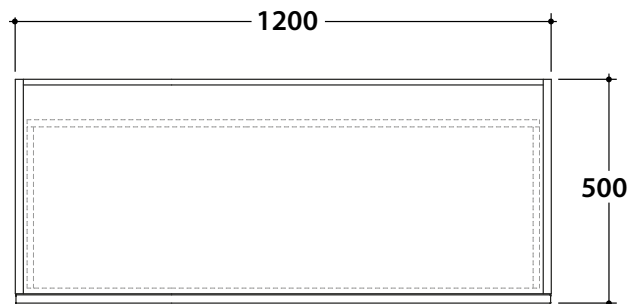

MARÍ Base portalavabo sospesa h 36,8 cm

MR36120

GLOBO

Finiture disponibili

Categoria 1
Melaminico termostrutturato

Categoria 3
Laccati opachi

Legno Friuli
LF

Legno Badia
LD

Bianco opaco
BO

Sabbia
SI

London
LN

Cipria
CI

Lavabi da appoggio su top Hoja

	A*	B	C**		A*	B	C**
B6T30	650	600	740	FO054	670	620	760
B6T37	650	600	740	B6R56	650	600	740
B6Q38	650	600	740	B6R55	680	610	780
B6T42	650	600	740	B6O62	650	600	740
B6Q43	650	600	740	TFO60	650	600	740
B6Q42	670	620	760	TFO61	650	600	740
B6T45	650	600	740	B6O60	650	600	740
B6Q45	650	600	740	B6R60	650	600	740
B6T48	650	600	740	FO062	670	620	760
B6O50	650	600	740	B6R63	670	620	760
FO050	670	620	760	B6R65	680	610	780
B6R53	650	600	740	B6O65	650	600	740
B6R54	670	620	760	B6R66	680	610	780
B6R51	680	610	780	B6R70	680	610	780
B6O54	650	600	740	B6R81	680	610	780
TE055	670	620	760	B6R100	680	610	780

A* Per rubinetteria su piano

C** La quota C è comprensiva di top quindi considerare lo spessore del top Hoja scelto in base alla finitura

Esempio :
Lavabo B6O62