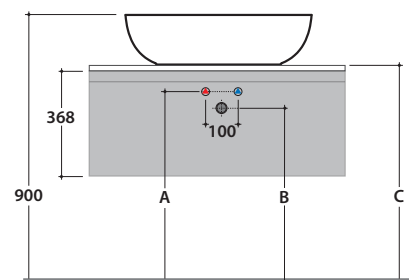

Bianco opaco
BO

Sabbia
SI

London
LN

Cipria
CI

Lavabi da appoggio su top Hoja

	A*	B	C**		A*	B	C**
B6T30	650	600	740	FO054	670	620	760
B6T37	650	600	740	B6R56	650	600	740
B6Q38	650	600	740	B6R55	680	610	780
B6T42	650	600	740	B6O62	650	600	740
B6Q43	650	600	740	TFO60	650	600	740
B6Q42	670	620	760	TFO61	650	600	740
B6T45	650	600	740	B6O60	650	600	740
B6Q45	650	600	740	B6R60	650	600	740
B6T48	650	600	740	FO062	670	620	760
B6O50	650	600	740	B6R63	670	620	760
FO050	670	620	760	B6R65	680	610	780
B6R53	650	600	740	B6O65	650	600	740
B6R54	670	620	760	B6R66	680	610	780
B6R51	680	610	780	B6R70	680	610	780
B6O54	650	600	740	B6R81	680	610	780
TE055	670	620	760	B6R100	680	610	780

A* Per rubinetteria su piano

C** La quota C è comprensiva di top quindi considerare lo spessore del top Hoja scelto in base alla finitura

Esempio :
Lavabo B6O62