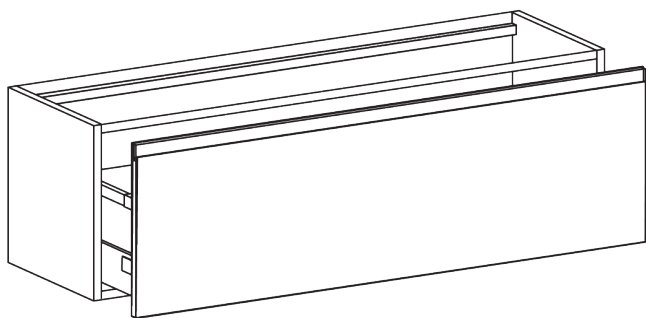

MARÍ Base portalavabo sospesa h 36,8 cm

MR36120

GLOBO

Finiture disponibili

Categoria 1
Melaminico termostrutturato

Categoria 3
Laccati opachi

Legno Friuli
LF

Legno Badia
LD

Bianco opaco
BO

Sabbia
SI

London
LN

Cipria
CI

Lavabi da appoggio su top Hoja

	A*	B	C**		A*	B	C**
B6T30	650	600	740	FO054	670	620	760
B6T37	650	600	740	B6R56	650	600	740
B6Q38	650	600	740	B6R55	680	610	780
B6T42	650	600	740	B6O62	650	600	740
B6Q43	650	600	740	TFO60	650	600	740
B6Q42	670	620	760	TFO61	650	600	740
B6T45	650	600	740	B6O60	650	600	740
B6Q45	650	600	740	B6R60	650	600	740
B6T48	650	600	740	FO062	670	620	760
B6O50	650	600	740	B6R63	670	620	760
FO050	670	620	760	B6R65	680	610	780
B6R53	650	600	740	B6O65	650	600	740
B6R54	670	620	760	B6R66	680	610	780
B6R51	680	610	780	B6R70	680	610	780
B6O54	650	600	740	B6R81	680	610	780
TE055	670	620	760	B6R100	680	610	780