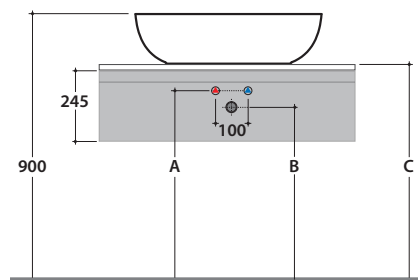

Lavabi da appoggio su top Hoja

	A*	B	C**		A*	B	C**
B6T30	650	600	740	FO054	670	620	760
B6T37	650	600	740	B6R56	650	600	740
B6Q38	650	600	740	B6R55	680	610	780
B6T42	650	600	740	B6O62	650	600	740
B6Q43	650	600	740	TFO60	650	600	740
B6Q42	670	620	760	TFO61	650	600	740
B6T45	650	600	740	B6O60	650	600	740
B6Q45	650	600	740	B6R60	650	600	740
B6T48	650	600	740	FO062	670	620	760
B6O50	650	600	740	B6R63	670	620	760
FO050	670	620	760	B6R65	680	610	780
B6R53	650	600	740	B6O65	650	600	740
B6R54	670	620	760	B6R66	680	610	780
B6R51	680	610	780	B6R70	680	610	780
B6O54	650	600	740	B6R81	680	610	780
TE055	670	620	760	B6R100	680	610	780

A* Per rubinetteria su piano

C** La quota C è comprensiva di top quindi considerare lo spessore del top Hoja scelto in base alla finitura