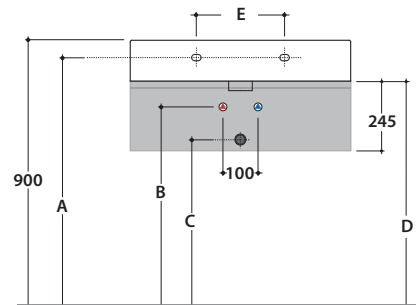

## Lavabi disponibili per installazione a consolle

	A	B*	C	D	E
**SCQ82	845	660	600	770	280
**SCQ92	845	660	600	770	280

B\* Per rubinetteria su piano

\*\* Quote per Composizione 3 e 4

## Lavabi da appoggio su top Hoja

	A*	B	C**		A*	B	C**
B6T30	650	600	740	FO054	670	620	760
B6T37	650	600	740	B6R56	650	600	740
B6Q38	650	600	740	B6R55	680	610	780
B6T42	650	600	740	B6O62	650	600	740
B6Q43	650	600	740	TFO60	650	600	740
B6Q42	670	620	760	TFO61	650	600	740
B6T45	650	600	740	B6O60	650	600	740
B6Q45	650	600	740	B6R60	650	600	740
B6T48	650	600	740	FO062	670	620	760
B6O50	650	600	740	B6R63	670	620	760
FO050	670	620	760	B6R65	680	610	780
B6R53	650	600	740	B6O65	650	600	740
B6R54	670	620	760	B6R66	680	610	780
B6R51	680	610	780	B6R70	680	610	780
B6O54	650	600	740	B6R81	680	610	780
TE055	670	620	760	B6R100	680	610	780