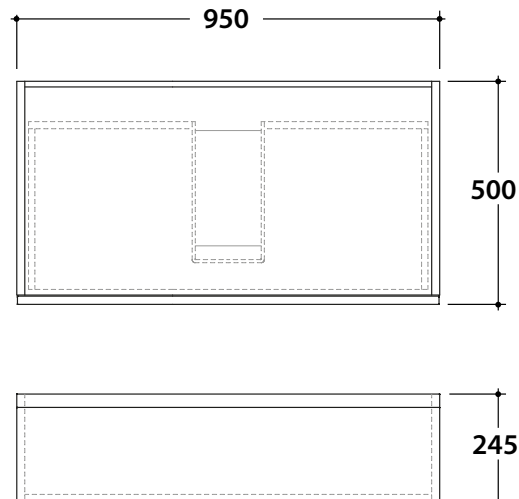

MARÍ Base portalavabo sospesa h 24,5 cm

MR2495

GLOBO