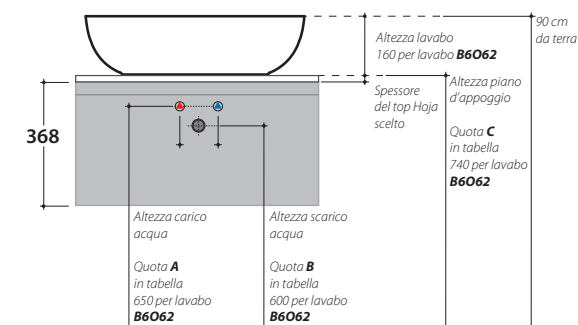

## Lavabi disponibili per installazione a consolle

	A	B*	C	D	E
**SCQ82	845	660	600	770	280
**SCQ92	845	660	600	770	280

B\* Per rubinetteria su piano

\*\* Quote per Composizione 3 e 4

## Lavabi da appoggio su top Hoja

	A*	B	C**		A*	B	C**
B6T30	650	600	740	FO054	670	620	760
B6T37	650	600	740	B6R56	650	600	740
B6Q38	650	600	740	B6R55	680	610	780
B6T42	650	600	740	B6O62	650	600	740
B6Q43	650	600	740	TFO60	650	600	740
B6Q42	670	620	760	TFO61	650	600	740
B6T45	650	600	740	B6O60	650	600	740
B6Q45	650	600	740	B6R60	650	600	740
B6T48	650	600	740	FO062	670	620	760
B6O50	650	600	740	B6R63	670	620	760
FO050	670	620	760	B6R65	680	610	780
B6R53	650	600	740	B6O65	650	600	740
B6R54	670	620	760	B6R66	680	610	780
B6R51	680	610	780	B6R70	680	610	780
B6O54	650	600	740	B6R81	680	610	780
TE055	670	620	760	B6R100	680	610	780

A\* Per rubinetteria su piano

C\*\* La quota C è comprensiva di top quindi considerare lo spessore del top Hoja scelto in base alla finitura

Esempio :  
Lavabo B6O62

**MARÍ** Base portalavabo sospesa h 24,5 cm  
MR2495

**GLOBO**

**Lavabi integrati**

BL096BI  
96x51

\* Per rubinetteria su piano