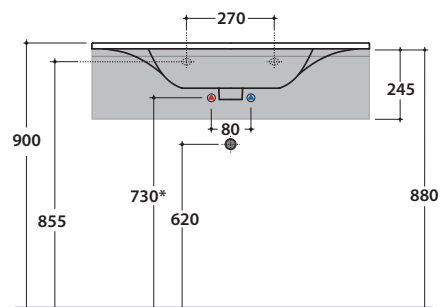

## Lavabi da appoggio su top Hoja

	A*	B	C**		A*	B	C**
B6T30	650	600	740	FO054	670	620	760
B6T37	650	600	740	B6R56	650	600	740
B6Q38	650	600	740	B6R55	680	610	780
B6T42	650	600	740	B6O62	650	600	740
B6Q43	650	600	740	TFO60	650	600	740
B6Q42	670	620	760	TFO61	650	600	740
B6T45	650	600	740	B6O60	650	600	740
B6Q45	650	600	740	B6R60	650	600	740
B6T48	650	600	740	FO062	670	620	760
B6O50	650	600	740	B6R63	670	620	760
FO050	670	620	760	B6R65	680	610	780
B6R53	650	600	740	B6O65	650	600	740
B6R54	670	620	760	B6R66	680	610	780
B6R51	680	610	780	B6R70	680	610	780
B6O54	650	600	740	B6R81	680	610	780
TE055	670	620	760	B6R100	680	610	780

A\* Per rubinetteria su piano

C\*\* La quota C è comprensiva di top quindi considerare lo spessore del top Hoja scelto in base alla finitura

Esempio :  
Lavabo B6O62

**MARÍ** Base portalavabo sospesa h 24,5 cm  
MR2495

**GLOBO**

**Lavabi integrati**

BL096BI  
96x51

\* Per rubinetteria su piano