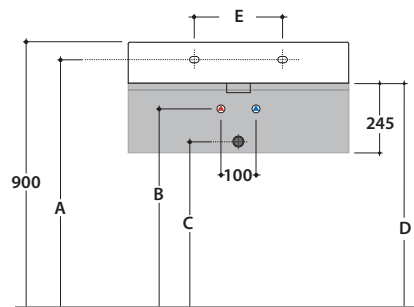

MARÍ Base portalavabo sospesa h 24,5 cm

MR2485

GLOBO

Finiture disponibili

Categoria 1
Melaminico termostrutturato

Categoria 3
Laccati opachi

Legno Friuli LF Legno Badia LD

Bianco opaco BO Sabbia SI

London LN Cipria CI

Lavabi disponibili per installazione a consolle

	A	B*	C	D	E
**SCQ82	845	660	600	770	280
**SCQ92	845	660	600	770	280

B* Per rubinetteria su piano

** Quote per Composizione 3 e 4

Lavabi da appoggio su top Hoja

	A*	B	C**		A*	B	C**
B6T30	650	600	740	FO054	670	620	760
B6T37	650	600	740	B6R56	650	600	740
B6Q38	650	600	740	B6R55	680	610	780
B6T42	650	600	740	B6O62	650	600	740
B6Q43	650	600	740	TFO60	650	600	740
B6Q42	670	620	760	TFO61	650	600	740
B6T45	650	600	740	B6O60	650	600	740
B6Q45	650	600	740	B6R60	650	600	740
B6T48	650	600	740	FO062	670	620	760
B6O50	650	600	740	B6R63	670	620	760
FO050	670	620	760	B6R65	680	610	780
B6R53	650	600	740	B6O65	650	600	740
B6R54	670	620	760	B6R66	680	610	780
B6R51	680	610	780	B6R70	680	610	780
B6O54	650	600	740	B6R81	680	610	780
TE055	670	620	760	B6R100	680	610	780

A* Per rubinetteria su piano

C** La quota C è comprensiva di top quindi considerare lo spessore del top Hoja scelto in base alla finitura

Esempio :
Lavabo B6O62

MARÍ Base portalavabo sospesa h 24,5 cm
MR2485