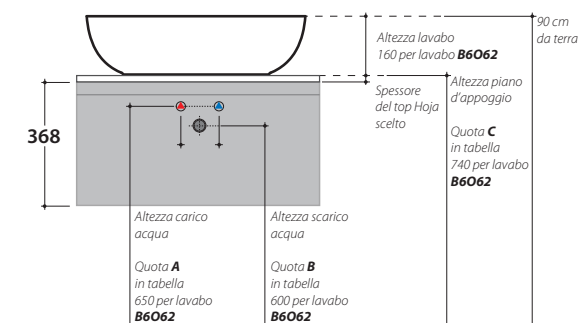

MARÍ Base portalavabo sospesa h 24,5 cm

MR2485

GLOBO

Finiture disponibili

Categoria 1
Melaminico termostrutturato

Categoria 3
Laccati opachi

Legno Friuli LF Legno Badia LD

Bianco opaco BO Sabbia SI

London LN Cipria CI

Lavabi disponibili per installazione a consolle

	A	B*	C	D	E
**SCQ82	845	660	600	770	280
**SCQ92	845	660	600	770	280

B* Per rubinetteria su piano

** Quote per Composizione 3 e 4

Lavabi da appoggio su top Hoja

	A*	B	C**		A*	B	C**
B6T30	650	600	740	FO054	670	620	760
B6T37	650	600	740	B6R56	650	600	740
B6Q38	650	600	740	B6R55	680	610	780
B6T42	650	600	740	B6O62	650	600	740
B6Q43	650	600	740	TFO60	650	600	740
B6Q42	670	620	760	TFO61	650	600	740
B6T45	650	600	740	B6O60	650	600	740
B6Q45	650	600	740	B6R60	650	600	740
B6T48	650	600	740	FO062	670	620	760
B6O50	650	600	740	B6R63	670	620	760
FO050	670	620	760	B6R65	680	610	780
B6R53	650	600	740	B6O65	650	600	740
B6R54	670	620	760	B6R66	680	610	780
B6R51	680	610	780	B6R70	680	610	780
B6O54	650	600	740	B6R81	680	610	780
TE055	670	620	760	B6R100	680	610	780

A* Per rubinetteria su piano

C** La quota C è comprensiva di top quindi considerare lo spessore del top Hoja scelto in base alla finitura

Esempio :
Lavabo B6O62

MARÍ Base portalavabo sospesa h 24,5 cm
MR2485