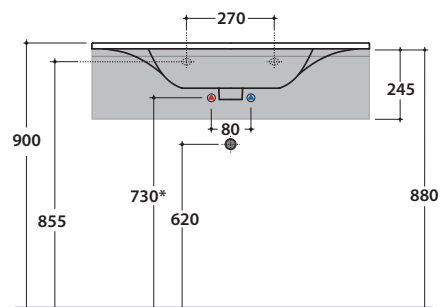

	A*	B	C**		A*	B	C**
B6T30	650	600	740	FO054	670	620	760
B6T37	650	600	740	B6R56	650	600	740
B6Q38	650	600	740	B6R55	680	610	780
B6T42	650	600	740	B6O62	650	600	740
B6Q43	650	600	740	TFO60	650	600	740
B6Q42	670	620	760	TFO61	650	600	740
B6T45	650	600	740	B6O60	650	600	740
B6Q45	650	600	740	B6R60	650	600	740
B6T48	650	600	740	FO062	670	620	760
B6O50	650	600	740	B6R63	670	620	760
FO050	670	620	760	B6R65	680	610	780
B6R53	650	600	740	B6O65	650	600	740
B6R54	670	620	760	B6R66	680	610	780
B6R51	680	610	780	B6R70	680	610	780
B6O54	650	600	740	B6R81	680	610	780
TE055	670	620	760	B6R100	680	610	780

A* Per rubinetteria su piano

C** La quota C è comprensiva di top quindi considerare lo spessore del top Hoja scelto in base alla finitura

Esempio :
Lavabo B6O62

MARÍ Base portalavabo sospesa h 24,5 cm
MR2485

GLOBO

Lavabi integrati

BL086BI
86x51

* Per rubinetteria su piano