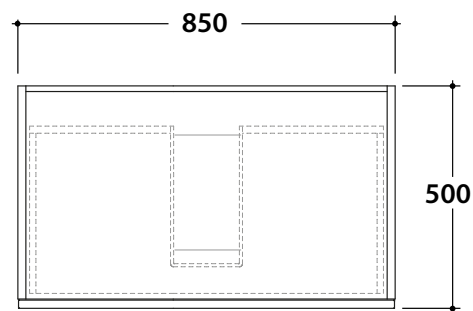

MARÍ Base portalavabo sospesa h 24,5 cm

MR2485

GLOBO

Finiture disponibili

Categoria 1
Melaminico termostrutturato

Categoria 3
Laccati opachi

Legno Friuli LF Legno Badia LD

Bianco opaco BO Sabbia SI

London LN Cipria CI

Lavabi disponibili per installazione a consolle

	A	B*	C	D	E
**SCQ82	845	660	600	770	280
**SCQ92	845	660	600	770	280

B* Per rubinetteria su piano

** Quote per Composizione 3 e 4

Lavabi da appoggio su top Hoja