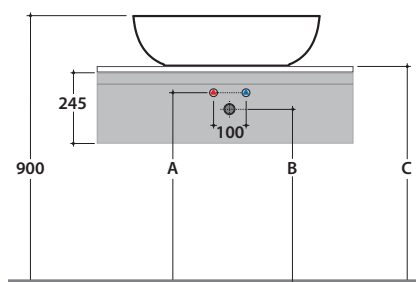

London LN Cipria CI

Lavabi disponibili per installazione a consolle

	A	B*	C	D	E
**SCQ82	845	660	600	770	280
**SCQ92	845	660	600	770	280

B* Per rubinetteria su piano

** Quote per Composizione 3 e 4

Lavabi da appoggio su top Hoja

	A*	B	C**		A*	B	C**
B6T30	650	600	740	FO054	670	620	760
B6T37	650	600	740	B6R56	650	600	740
B6Q38	650	600	740	B6R55	680	610	780
B6T42	650	600	740	B6O62	650	600	740
B6Q43	650	600	740	TFO60	650	600	740
B6Q42	670	620	760	TFO61	650	600	740
B6T45	650	600	740	B6O60	650	600	740
B6Q45	650	600	740	B6R60	650	600	740
B6T48	650	600	740	FO062	670	620	760
B6O50	650	600	740	B6R63	670	620	760
FO050	670	620	760	B6R65	680	610	780
B6R53	650	600	740	B6O65	650	600	740
B6R54	670	620	760	B6R66	680	610	780
B6R51	680	610	780	B6R70	680	610	780
B6O54	650	600	740	B6R81	680	610	780
TE055	670	620	760	B6R100	680	610	780

A* Per rubinetteria su piano

C** La quota C è comprensiva di top quindi considerare lo spessore del top Hoja scelto in base alla finitura

Esempio :
Lavabo B6O62

MARÍ Base portalavabo sospesa h 24,5 cm
MR2485