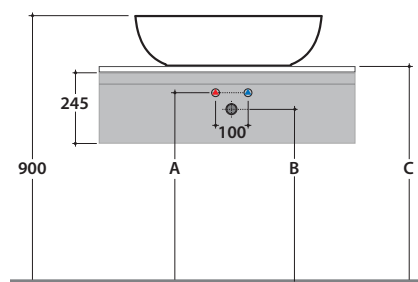

## Lavabi disponibili per installazione a consolle

	A	B*	C	D	E
SCQ70	845	660	600	770	280

B\* Per rubinetteria su piano

## Lavabi da appoggio su top Hoja

	A*	B	C**		A*	B	C**
B6T30	650	600	740	FO054	670	620	760
B6T37	650	600	740	B6R56	650	600	740
B6Q38	650	600	740	B6R55	680	610	780
B6T42	650	600	740	B6O62	650	600	740
B6Q43	650	600	740	TFO60	650	600	740
B6Q42	670	620	760	TFO61	650	600	740
B6T45	650	600	740	B6O60	650	600	740
B6Q45	650	600	740	B6R60	650	600	740
B6T48	650	600	740	FO062	670	620	760
B6O50	650	600	740	B6R63	670	620	760
FO050	670	620	760	B6R65	680	610	780
B6R53	650	600	740	B6O65	650	600	740
B6R54	670	620	760	B6R66	680	610	780
B6R51	680	610	780	B6R70	680	610	780
B6O54	650	600	740	B6R81	680	610	780
TE055	670	620	760	B6R100	680	610	780

A\* Per rubinetteria su piano

C\*\* La quota C è comprensiva di top quindi considerare lo spessore del top Hoja scelto in base alla finitura

Esempio :  
Lavabo B6O62