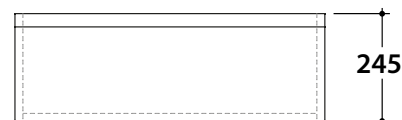

MARÍ Base portalavabo sospesa h 24,5 cm MR2470

GLOBO