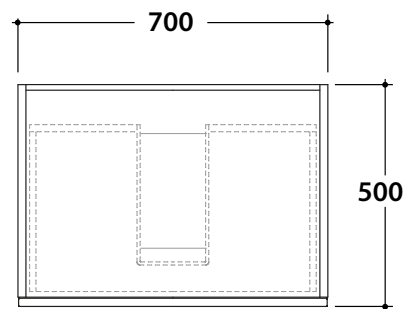

MARÍ Base portalavabo sospesa h 24,5 cm MR2470

GLOBO