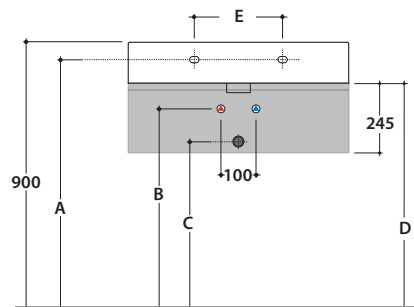

## Lavabi da appoggio su top Hoja

	A*	B	C**		A*	B	C**
B6T30	650	600	740	FO054	670	620	760
B6T37	650	600	740	B6R56	650	600	740
B6Q38	650	600	740	B6R55	680	610	780
B6T42	650	600	740	B6O62	650	600	740
B6Q43	650	600	740	TFO60	650	600	740
B6Q42	670	620	760	TFO61	650	600	740
B6T45	650	600	740	B6O60	650	600	740
B6Q45	650	600	740	B6R60	650	600	740
B6T48	650	600	740	FO062	670	620	760
B6O50	650	600	740	B6R63	670	620	760
FO050	670	620	760	B6R65	680	610	780
B6R53	650	600	740	B6O65	650	600	740
B6R54	670	620	760	B6R66	680	610	780
B6R51	680	610	780	B6R70	680	610	780
B6O54	650	600	740	B6R81	680	610	780
TE055	670	620	760	B6R100	680	610	780