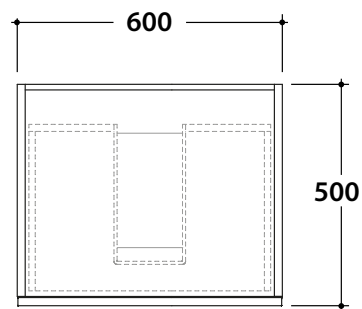

MARÍ Base portalavabo sospesa h 24,5 cm MR2460

GLOBO

Finiture disponibili

Categoria 1
Melaminico termostrutturato

Categoria 3
Laccati opachi

Legno Friuli
LF

Legno Badia
LD

Bianco opaco
BO

Sabbia
SI

London
LN

Cipria
CI

Lavabi disponibili per installazione a consolle

	A	B*	C	D	E
SCQ62	845	660	600	770	280

B* Per rubinetteria su piano

Lavabi da appoggio su top Hoja

	A*	B	C**		A*	B	C**
B6T30	650	600	740	FO054	670	620	760
B6T37	650	600	740	B6R56	650	600	740
B6Q38	650	600	740	B6R55	680	610	780
B6T42	650	600	740	B6O62	650	600	740
B6Q43	650	600	740	TFO60	650	600	740
B6Q42	670	620	760	TFO61	650	600	740
B6T45	650	600	740	B6O60	650	600	740
B6Q45	650	600	740	B6R60	650	600	740
B6T48	650	600	740	FO062	670	620	760
B6O50	650	600	740	B6R63	670	620	760
FO050	670	620	760	B6R65	680	610	780
B6R53	650	600	740	B6O65	650	600	740
B6R54	670	620	760	B6R66	680	610	780
B6R51	680	610	780	B6R70	680	610	780
B6O54	650	600	740	B6R81	680	610	780
TE055	670	620	760	B6R100	680	610	780

A* Per rubinetteria su piano

C** La quota C è comprensiva di top quindi considerare lo spessore del top Hoja scelto in base alla finitura

Esempio :
Lavabo B6O62