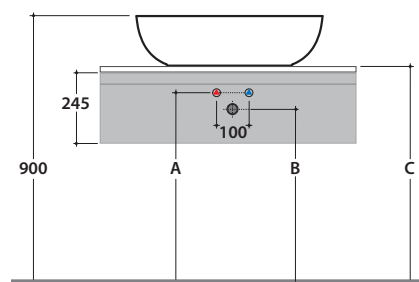

Sabbia
SI

London
LN

Cipria
CI

Lavabi disponibili per installazione a consolle

	A	B*	C	D	E
SCQ62	845	660	600	770	280

B* Per rubinetteria su piano

Lavabi da appoggio su top Hoja

	A*	B	C**		A*	B	C**
B6T30	650	600	740	FO054	670	620	760
B6T37	650	600	740	B6R56	650	600	740
B6Q38	650	600	740	B6R55	680	610	780
B6T42	650	600	740	B6O62	650	600	740
B6Q43	650	600	740	TFO60	650	600	740
B6Q42	670	620	760	TFO61	650	600	740
B6T45	650	600	740	B6O60	650	600	740
B6Q45	650	600	740	B6R60	650	600	740
B6T48	650	600	740	FO062	670	620	760
B6O50	650	600	740	B6R63	670	620	760
FO050	670	620	760	B6R65	680	610	780
B6R53	650	600	740	B6O65	650	600	740
B6R54	670	620	760	B6R66	680	610	780
B6R51	680	610	780	B6R70	680	610	780
B6O54	650	600	740	B6R81	680	610	780
TE055	670	620	760	B6R100	680	610	780

A* Per rubinetteria su piano

C** La quota C è comprensiva di top quindi considerare lo spessore del top Hoja scelto in base alla finitura

Esempio :
Lavabo B6O62