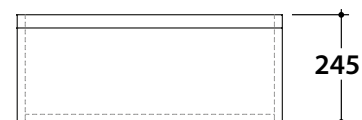

MARÍ Base portalavabo sospesa h 24,5 cm MR2460

GLOBO

Finiture disponibili

Categoria 1
Melaminico termostrutturato

Categoria 3
Laccati opachi

Legno Friuli
LF

Legno Badia
LD

Bianco opaco
BO

Sabbia
SI

London
LN

Cipria
CI

Lavabi disponibili per installazione a consolle

	A	B*	C	D	E
SCQ62	845	660	600	770	280

B* Per rubinetteria su piano

Lavabi da appoggio su top Hoja

	A*	B	C**		A*	B	C**
B6T30	650	600	740	FO054	670	620	760
B6T37	650	600	740	B6R56	650	600	740
B6Q38	650	600	740	B6R55	680	610	780
B6T42	650	600	740	B6O62	650	600	740
B6Q43	650	600	740	TFO60	650	600	740
B6Q42	670	620	760	TFO61	650	600	740
B6T45	650	600	740	B6O60	650	600	740
B6Q45	650	600	740	B6R60	650	600	740
B6T48	650	600	740	FO062	670	620	760
B6O50	650	600	740	B6R63	670	620	760
FO050	670	620	760	B6R65	680	610	780
B6R53	650	600	740	B6O65	650	600	740
B6R54	670	620	760	B6R66	680	610	780
B6R51	680	610	780	B6R70	680	610	780
B6O54	650	600	740	B6R81	680	610	780
TE055	670	620	760	B6R100	680	610	780

A* Per rubinetteria su piano

C** La quota C è comprensiva di top quindi considerare lo spessore del top Hoja scelto in base alla finitura

Esempio :
Lavabo B6O62