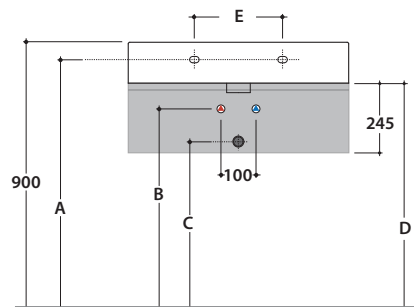

Sabbia
SI

London
LN

Cipria
CI

Lavabi disponibili per installazione a consolle

	A	B*	C	D	E
SCQ62	845	660	600	770	280

B* Per rubinetteria su piano

Lavabi da appoggio su top Hoja

	A*	B	C**		A*	B	C**
B6T30	650	600	740	FO054	670	620	760
B6T37	650	600	740	B6R56	650	600	740
B6Q38	650	600	740	B6R55	680	610	780
B6T42	650	600	740	B6O62	650	600	740
B6Q43	650	600	740	TFO60	650	600	740
B6Q42	670	620	760	TFO61	650	600	740
B6T45	650	600	740	B6O60	650	600	740
B6Q45	650	600	740	B6R60	650	600	740
B6T48	650	600	740	FO062	670	620	760
B6O50	650	600	740	B6R63	670	620	760
FO050	670	620	760	B6R65	680	610	780
B6R53	650	600	740	B6O65	650	600	740
B6R54	670	620	760	B6R66	680	610	780
B6R51	680	610	780	B6R70	680	610	780
B6O54	650	600	740	B6R81	680	610	780
TE055	670	620	760	B6R100	680	610	780

A* Per rubinetteria su piano

C** La quota C è comprensiva di top quindi considerare lo spessore del top Hoja scelto in base alla finitura

Esempio :
Lavabo B6O62