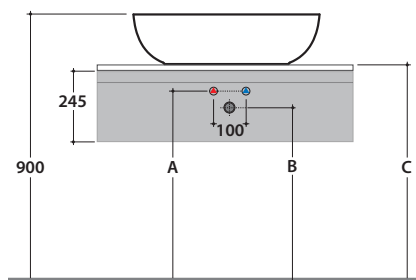

Bianco opaco
BO

Sabbia
SI

London
LN

Cipria
CI

Lavabi da appoggio su top Hoja

	A*	B	C**		A*	B	C**
B6T30	650	600	740	FO054	670	620	760
B6T37	650	600	740	B6R56	650	600	740
B6Q38	650	600	740	B6R55	680	610	780
B6T42	650	600	740	B6O62	650	600	740
B6Q43	650	600	740	TFO60	650	600	740
B6Q42	670	620	760	TFO61	650	600	740
B6T45	650	600	740	B6O60	650	600	740
B6Q45	650	600	740	B6R60	650	600	740
B6T48	650	600	740	FO062	670	620	760
B6O50	650	600	740	B6R63	670	620	760
FO050	670	620	760	B6R65	680	610	780
B6R53	650	600	740	B6O65	650	600	740
B6R54	670	620	760	B6R66	680	610	780
B6R51	680	610	780	B6R70	680	610	780
B6O54	650	600	740	B6R81	680	610	780
TE055	670	620	760	B6R100	680	610	780

A* Per rubinetteria su piano

C** La quota C è comprensiva di top quindi considerare lo spessore del top Hoja scelto in base alla finitura

Esempio:
Lavabo B6O62