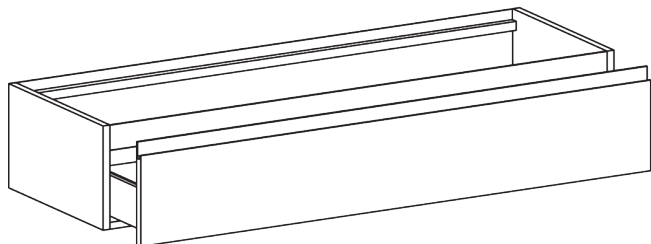

MARÍ Base portalavabo sospesa h 24,5 cm

MR24120

GLOBO

Finiture disponibili

Categoria 1
Melaminico termostrutturato

Categoria 3
Laccati opachi

Legno Friuli
LF

Legno Badia
LD

Bianco opaco
BO

Sabbia
SI

London
LN

Cipria
CI

Lavabi da appoggio su top Hoja

	A*	B	C**		A*	B	C**
B6T30	650	600	740	FO054	670	620	760
B6T37	650	600	740	B6R56	650	600	740
B6Q38	650	600	740	B6R55	680	610	780
B6T42	650	600	740	B6O62	650	600	740
B6Q43	650	600	740	TFO60	650	600	740
B6Q42	670	620	760	TFO61	650	600	740
B6T45	650	600	740	B6O60	650	600	740
B6Q45	650	600	740	B6R60	650	600	740
B6T48	650	600	740	FO062	670	620	760
B6O50	650	600	740	B6R63	670	620	760
FO050	670	620	760	B6R65	680	610	780
B6R53	650	600	740	B6O65	650	600	740
B6R54	670	620	760	B6R66	680	610	780
B6R51	680	610	780	B6R70	680	610	780
B6O54	650	600	740	B6R81	680	610	780
TE055	670	620	760	B6R100	680	610	780

A* Per rubinetteria su piano

C** La quota C è comprensiva di top quindi considerare lo spessore del top Hoja scelto in base alla finitura

Esempio:
Lavabo B6O62