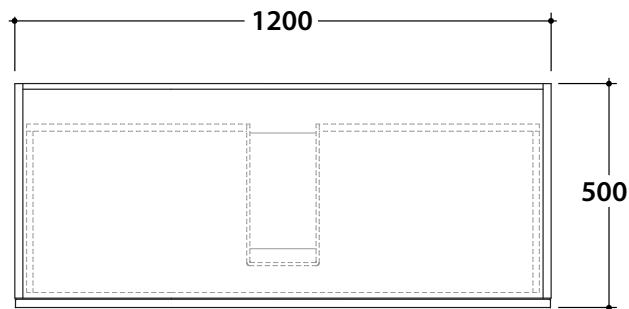

MARÍ Base portalavabo sospesa h 24,5 cm

MR24120

GLOBO

Finiture disponibili

Categoria 1
Melaminico termostrutturato

Categoria 3
Laccati opachi

Legno Friuli
LF

Legno Badia
LD

Bianco opaco
BO

Sabbia
SI

London
LN

Cipria
CI

Lavabi da appoggio su top Hoja

	A*	B	C**		A*	B	C**
B6T30	650	600	740	FO054	670	620	760
B6T37	650	600	740	B6R56	650	600	740
B6Q38	650	600	740	B6R55	680	610	780
B6T42	650	600	740	B6O62	650	600	740
B6Q43	650	600	740	TFO60	650	600	740
B6Q42	670	620	760	TFO61	650	600	740
B6T45	650	600	740	B6O60	650	600	740
B6Q45	650	600	740	B6R60	650	600	740
B6T48	650	600	740	FO062	670	620	760
B6O50	650	600	740	B6R63	670	620	760
FO050	670	620	760	B6R65	680	610	780
B6R53	650	600	740	B6O65	650	600	740
B6R54	670	620	760	B6R66	680	610	780
B6R51	680	610	780	B6R70	680	610	780
B6O54	650	600	740	B6R81	680	610	780
TE055	670	620	760	B6R100	680	610	780

A* Per rubinetteria su piano

C** La quota C è comprensiva di top quindi considerare lo spessore del top Hoja scelto in base alla finitura

Esempio:
Lavabo B6O62