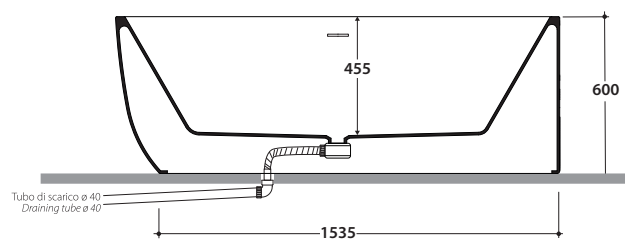

VASCA MARTINA SX **KOIB131**

GLOBO

Cod. **KOIB131**

Vasca ovale in acrilico 170x75 h60 cm. Installazione a parete ad angolo.

Dettagli tecnici :
Peso vasca : Kg. 40,00
Capacità acqua : Lt. 270,00
Peso a pieno : Kg. 320,00