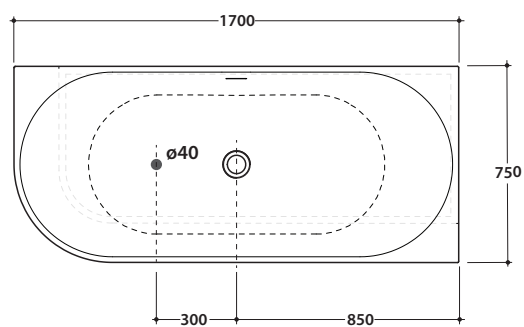

VASCA MARTINA SX **KOIB131**

GLOBO

Cod. **KOIB131**

Vasca ovale in acrilico 170x75 h60 cm. Installazione a parete ad angolo.

Dettagli tecnici :
Peso vasca : Kg. 40,00
Capacità acqua : Lt. 270,00
Peso a pieno : Kg. 320,00