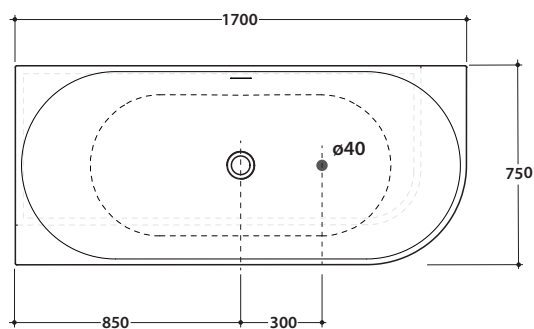

VASCA MARTINA DX KOIB130

GLOBO

Cod. KOIB130

Vasca ovale in acrilico 170x75 h60 cm. Installazione a parete ad angolo.

Dettagli tecnici :
Peso vasca : Kg. 40,00
Capacità acqua : Lt. 270,00
Peso a pieno : Kg. 320,00