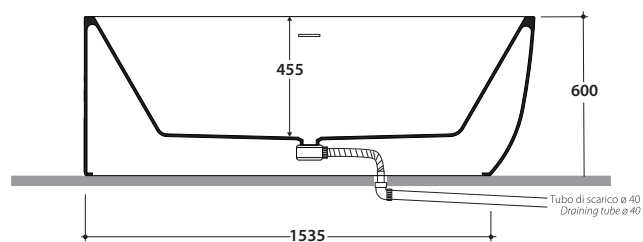

VASCA MARTINA DX KOIB130

GLOBO

Cod. KOIB130

Vasca ovale in acrilico 170x75 h60 cm. Installazione a parete ad angolo.

Dettagli tecnici :
Peso vasca : Kg. 40,00
Capacità acqua : Lt. 270,00
Peso a pieno : Kg. 320,00