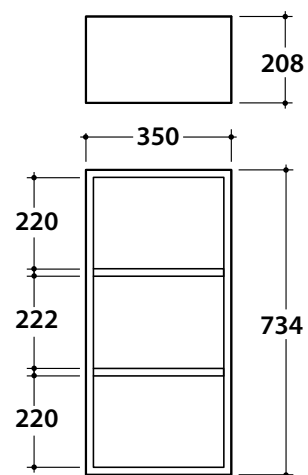

KUBIKO pensile a giorno
KU3573M

GLOBO

Finiture disponibili

Categoria 1

Melaminico termostrutturato spessore 1,8 cm