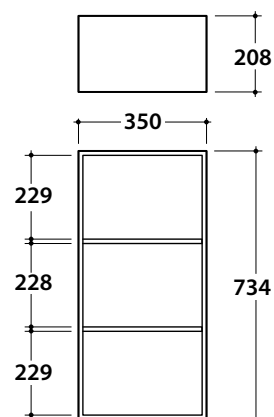

KUBIKO pensile a giorno
KU3573L

GLOBO

Finiture disponibili

Categoria3

Laccato opaco spessore 1,2 cm