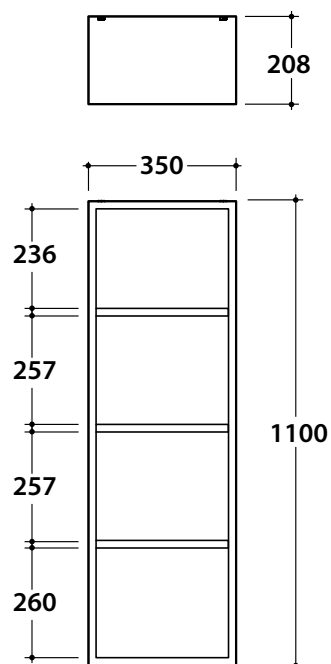

KUBIKO pensile a giorno
KU35110M

GLOBO

Finiture disponibili

Categoria 1

Melaminico termostrutturato spessore 1,8 cm

-  Legno Friuli
LF
-  Legno Badia
LD