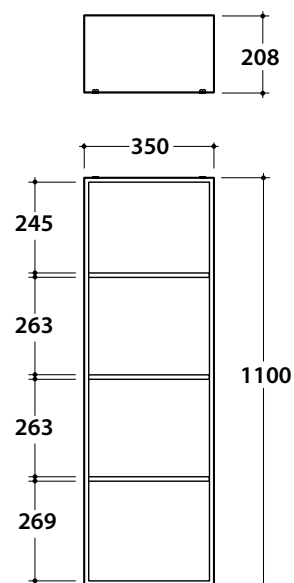

**KUBIKO** pensile a giorno  
KU35110L

**GLOBO**

**Finiture disponibili**

**Categoria3**

Laccato opaco spessore 1,2 cm