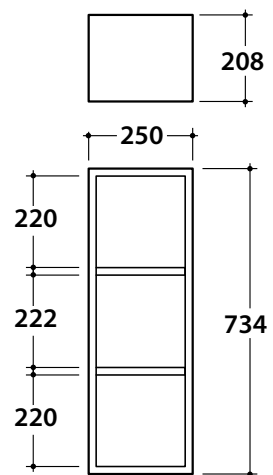

KUBIKO pensile a giorno
KU2573M

GLOBO

Finiture disponibili

Categoria 1

Melaminico termostrutturato spessore 1,8 cm