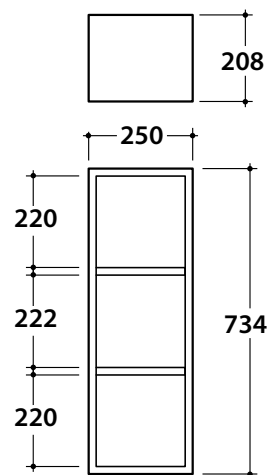

KUBIKO pensile a giorno
KU2573L

GLOBO

Finiture disponibili

Categoria3

Laccato opaco spessore 1,2 cm

Bianco opaco
BO

Sabbia
SI

London
LN