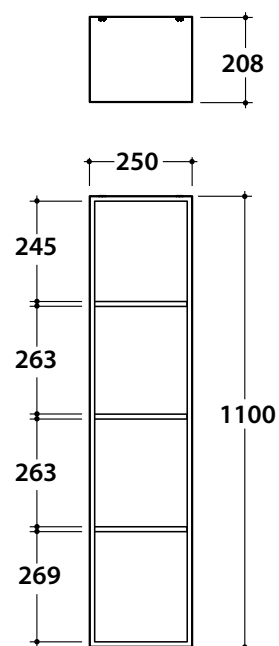

KUBIKO pensile a giorno
KU25110L

GLOBO

Finiture disponibili

Categoria3

Laccato opaco spessore 1,2 cm