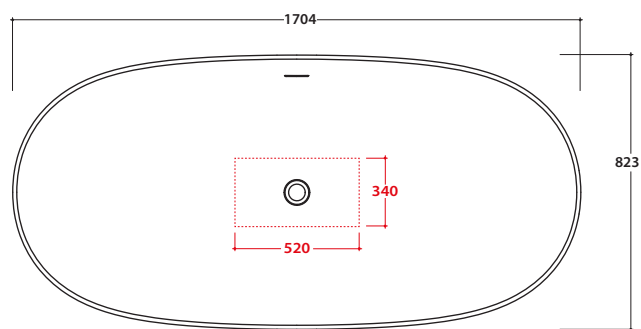

VASCA KOIBO170

GLOBO

Cod. KOIBO170

Vasca in Livingtec® bianco opaco 170.82 h 53 cm.
Installazione free-standing.

Dettagli tecnici :
Peso vasca : Kg. 120,00
Capacità acqua : Lt. 275,00
Peso a pieno : Kg. 395,00