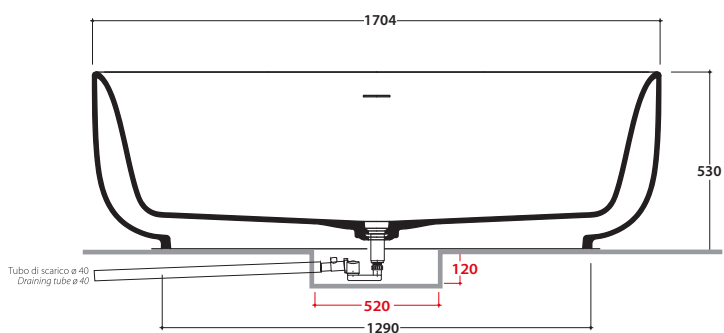

VASCA KOIBO170

GLOBO

Cod. KOIBO170

Vasca in Livingtec® bianco opaco 170.82 h 53 cm.
Installazione free-standing.

Dettagli tecnici :
Peso vasca : Kg. 120,00
Capacità acqua : Lt. 275,00
Peso a pieno : Kg. 395,00