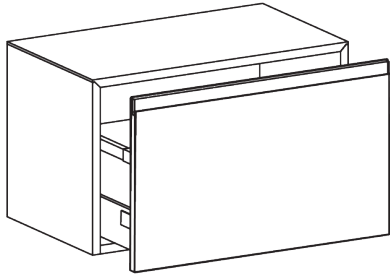

JAVIER Base sospesa h 36,8 cm
JA3670

GLOBO

Finiture disponibili

Categoria 1

Melaminico termostrutturato

Legno Friuli
LF

Legno Badia
LD

Categoria 3