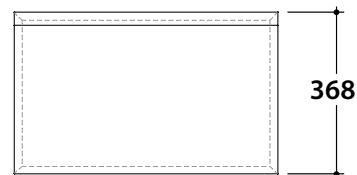

JAVIER Base sospesa h 36,8 cm JA3660

GLOBO

Finiture disponibili

Categoria 1

Melaminico termostrutturato

Categoria 3

Laccati opachi