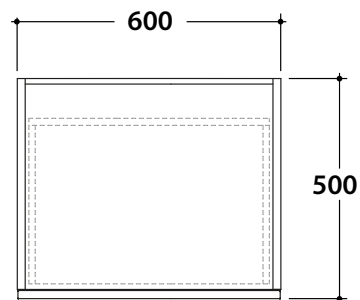

JAVIER Base sospesa h 36,8 cm JA3660

GLOBO

Finiture disponibili

Categoria 1

Melaminico termostrutturato

Categoria 3

Laccati opachi