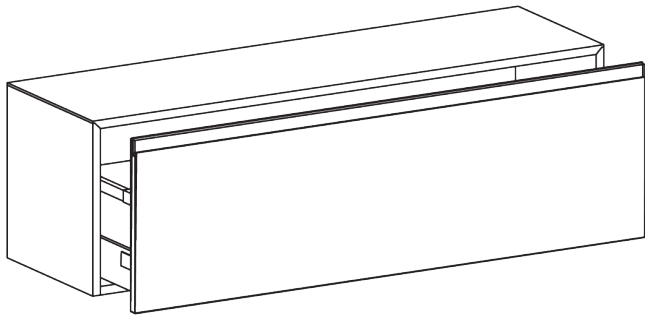

**JAVIER** Base sospesa h 36,8 cm  
JA36120

**GLOBO**

**Finiture disponibili**

**Categoria 1**

Melaminico termostrutturato

**Categoria 3**

Laccati opachi