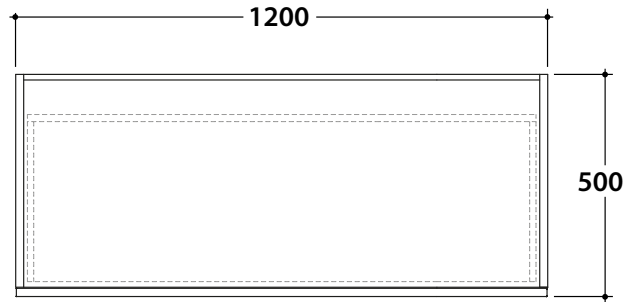

**JAVIER** Base sospesa h 36,8 cm  
JA36120

**GLOBO**

**Finiture disponibili**

**Categoria 1**

Melaminico termostrutturato

**Categoria 3**

Laccati opachi