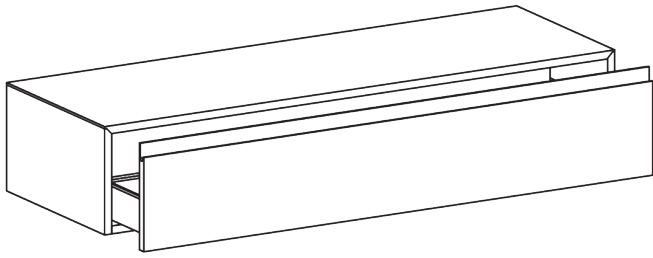

JAVIER Base sospesa h 24,5 cm
JA24120

GLOBO

Finiture disponibili

Categoria 1

Melaminico termostrutturato

Categoria 3

Laccati opachi