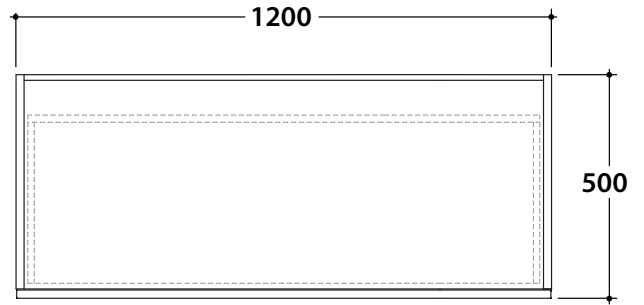

JAVIER Base sospesa h 24,5 cm
JA24120

GLOBO

Finiture disponibili

Categoria 1

Melaminico termostrutturato

Categoria 3

Laccati opachi