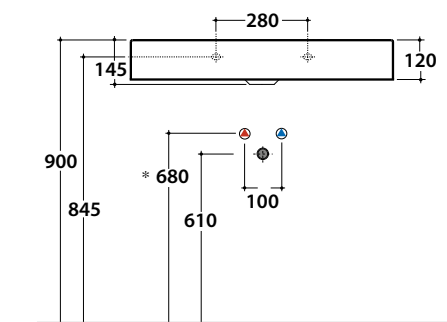

# T-EDGE - Le Lastre - B6R81BI

CE EN 14688:2018

Cod. **B6R81BI**

Lavabo 80.47 h12 cm. Installazione sospesa o da appoggio.  
Completo di fissaggi. Peso 20 Kg

Lavabo abbinabile con Arredo OPI

BATAFORM®

Bagno di Colore

# GLOBO

Inspired by **Life**

\* Per rubinetto su piano

Cod. **OP001YAR**

Portasciugamani frontale in acciaio verniciato nero opaco 78,5x10 cm. Peso 1,2 kg.

Cod. **PT001CR**

Portasciugamani frontale in ottone cromato 75 x 9 cm. Peso 1,6 kg.

Cod. **FI024BI**

Piletta a scarico libero con tappo in ceramica per lavabi senza troppo pieno. Peso 0,5 Kg

Cod. **FI024CR**

Piletta cromata a scarico libero per lavabi senza troppo pieno. Peso 0,5 Kg

EN 14688:2018