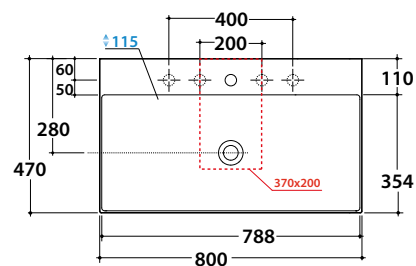

# T-EDGE - Le Lastre - B6R81BI

CE EN 14688:2018

Cod. **B6R81BI**

Lavabo 80.47 h12 cm. Installazione sospesa o da appoggio.  
Completo di fissaggi. Peso 20 Kg

Lavabo abbinabile con Arredo OPI

BATAFORM®

Bagno di Colore

# GLOBO

Inspired by **Life**

\* Per rubinetto su piano

Cod. **OP001YAR**

Portasciugamani frontale in acciaio verniciato nero opaco 78,5x10 cm. Peso 1,2 kg.

Cod. **PT001CR**

Portasciugamani frontale in ottone cromato 75 x 9 cm. Peso 1,6 kg.