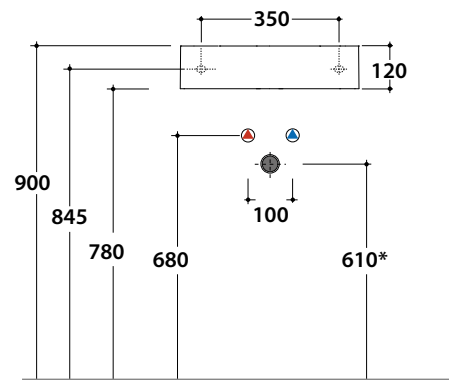

# T-EDGE - Le Lastre - B6R52BI

CE EN 14688:2018

Cod. **B6R52BI**

Lavabo 50,25 h12 cm. Installazione sospesa o da appoggio.  
Completo di fissaggi. Peso 10 Kg

Lavabo abbinabile con Arredo OPI

BATAFORM®

Bagno di Colore

# GLOBO

Inspired by **Life**

\* Per rubinetto su piano

Cod. **OP003YAR**

Portasciugamani frontale in acciaio verniciato nero opaco 48,5x10 cm. Peso 0,9 kg.

Cod. **PT003CR**

Portasciugamani frontale in ottone cromato 46 x 9 cm. Peso 1,4 kg.

Cod. **FI024BI**

Piletta a scarico libero con tappo in ceramica per lavabi senza troppo pieno. Peso 0,5 Kg

Cod. **FI024CR**

Piletta cromata a scarico libero per lavabi senza troppo pieno. Peso 0,5 Kg

EN 14688:2018