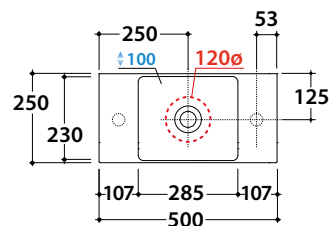

# T-EDGE - Le Lastre - B6R52BI

CE EN 14688:2018

Cod. **B6R52BI**

Lavabo 50,25 h12 cm. Installazione sospesa o da appoggio.  
Completo di fissaggi. Peso 10 Kg

Lavabo abbinabile con Arredo OPI

BATAFORM®

Bagno di Colore

# GLOBO

Inspired by **Life**

\* Per rubinetto su piano

Cod. **OP003YAR**

Portasciugamani frontale in acciaio verniciato nero opaco 48,5x10 cm. Peso 0,9 kg.

Cod. **PT003CR**

Portasciugamani frontale in ottone cromato 46 x 9 cm. Peso 1,4 kg.